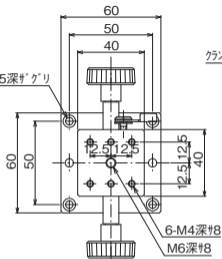

4-4.5キリ,7.5深サグリ

クランプレバー