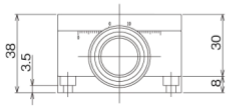

4-4.5キリ7.5深ザグリ

クランプレバー