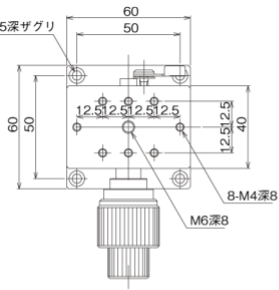

4-4.5キリ7.5深ザグリ

クランプレバー