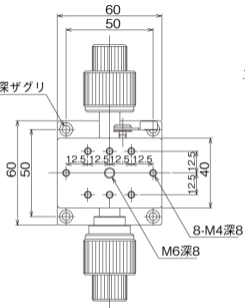

4-4.5キリ7.5深ザグリ

クランプレバー