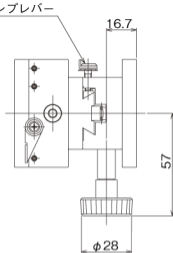

4-4.5キリ7.5深ザグリ

クランプレバー

クランプレバー