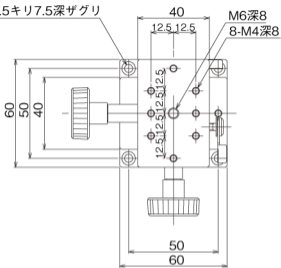

4-4.5キリ7.5深ザグリ

クランプレバー

クランプレバー