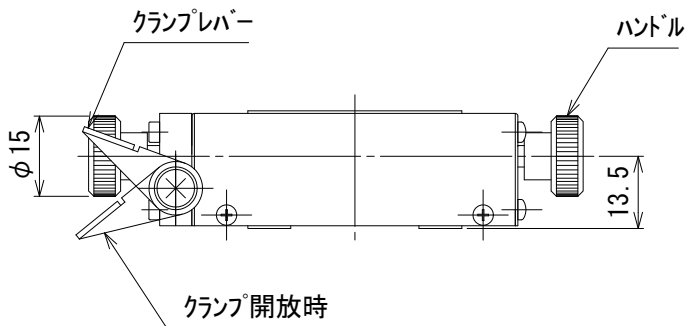

回転中心

TS-R411

横型ゴニオステージ 40×40

rev. 5