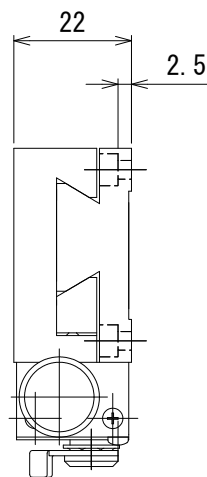

回転中心

TS-R411

横型ゴニオステージ 40×40

rev. 5