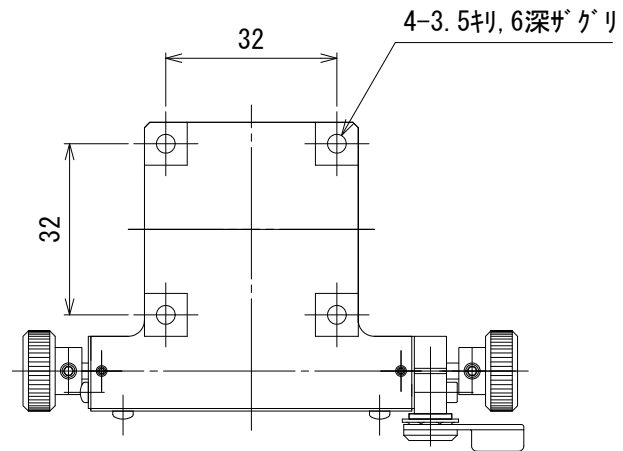

回転中心

TS-R411

横型ゴニオステージ 40×40

rev. 5