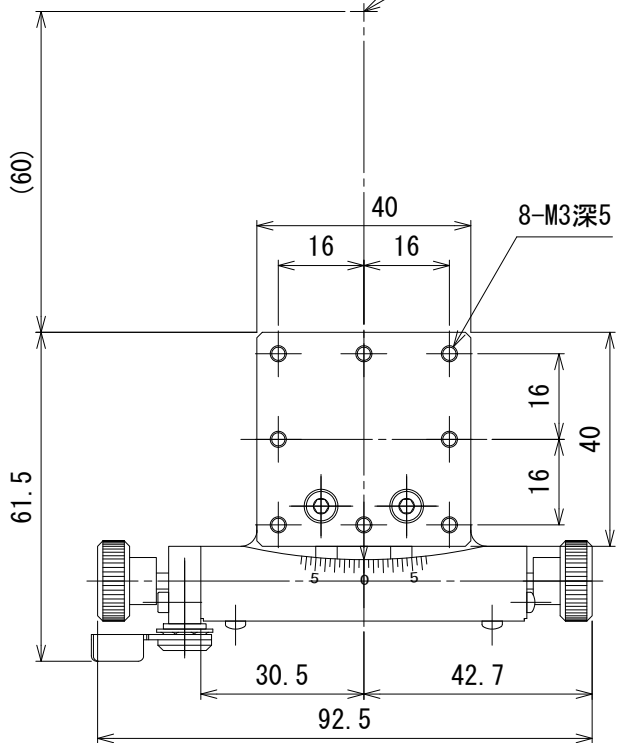

回転中心

TS-R411

横型ゴニオステージ 40×40

rev. 5