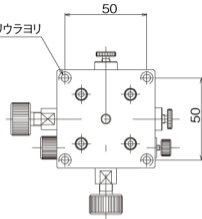

アオリクランプねじ

4-4.5キリ、7.5深ザグリウラヨリ

アオリねじ

回転クランプねじ

アオリクランプねじ

回転ねじ

アオリねじ