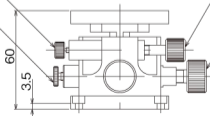

アオリクランプねじ

4-4.5キリ、7.5深ザグリウラヨリ

アオリねじ

回転クランプねじ

アオリクランプねじ

回転ねじ

アオリねじ