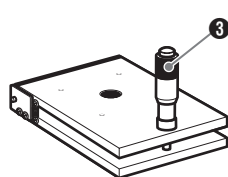

- 付属品
六角穴付きボルト（取付ねじ）本体固定用..... 4

2 ステージの設置方法

取付ねじでステージを設置します。
設置面には、予めステージの取付穴に合わせて、ねじ加工を施してください。

取付穴が隠れている機種は、ステージ上にねじ落とし穴が設けられています。また、ゴニオステージの場合は、ハンドルを回してステージを傾斜させると取付穴が現れます。

3 各部の名称と働き

■ TD-605

■ TS-C942

■ TD-C942

■ TS-R912

■ TD-902

■ TS-911

■ TD-913

■ TS-201

■ TD-201

■ TD-101

- ① 回転ハンドル
ハンドルを回すとステージが回転します。
- ② 傾斜ハンドル
ハンドルを回すとステージが傾斜します。
- ③ マイクロメータヘッド
マイクロメータを回すとステージが傾斜します。
- ④ クランプねじ/クランプレバー
任意の位置でステージを固定します。各軸ごとにクランプねじがあります。
- ⑤ 取付穴/ねじ落とし穴
取付ねじでステージ本体を設置します。ステージの設置については「2 ステージの設置方法」を参照してください。