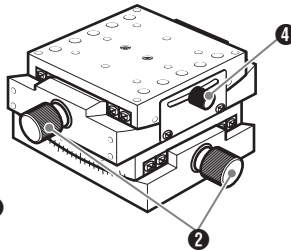

傾斜ステージ

[取扱説明書]

- TD-605 / TD-905
- TS-C311 / TS-C312 / TS-C313 / TD-C311 / TD-C312 / TS-C411 / TS-C412 / TS-C413 / TD-C411 / TD-C412 / TS-C441 / TS-C442 / TS-C443 / TD-C441 / TD-C442 / TS-C611 / TS-C612 / TS-C613 / TD-C611 / TD-C612 / TS-C641 / TS-C642 / TS-C643 / TD-C641 / TD-C642 / TS-C941 / TS-C942 / TS-C943 / TD-C941 / TD-C942
- TS-R411 / TS-R412 / TS-R611 / TS-R612 / TS-R911 / TS-R912
- TS-201 / TD-201 / TS-202 / TD-202 / TD-302 / TD-602 / TD-902 / TD-101 / TD-304 / TD-604 / TD-904 / TD-104
- TS-311 / TS-312 / TD-313 / TS-411 / TS-412 / TS-413 / TD-411 / TD-412 / TS-612 / TS-613 / TD-614 / TS-911 / TS-912 / TD-913 / TS-611 / TS-211 / TS-621 / TS-921 / TS-121

中央精機株式会社

[本社営業部] 〒101-0063 東京都千代田区神田淡路町1-5 及川ビル3F
TEL.03 (3257) 1911 FAX.03 (3257) 1915

1 使用上のご注意

本書の説明図には、一部の機種が代表例として使用されています。そのため、お使いの機種とステージ本体の形状やハンドルの機能が異なる部分がありますが、基本的な取扱方法に大きな違いはありません。ご使用前にこの取扱説明書をよくお読みになり、製品を正しくお使いください。

- ●ステージは精密部品で構成されていますので、強いショックを与えたり、振動の多い場所などで使用しないでください。
- ●ステージに無理な力を加えたり、耐荷重を超えて使用しないでください。
- ●ガイド部や隙間にホコリが溜まると、ステージの動きや真直性に悪影響を与える原因となります。柔らかい布や綿棒などで定期的に清掃してください。ただし、本体を分解しての清掃や調整は絶対に行わないでください。
- ●温度の極端に低い所や高い所、湿度の高い所などで使用しないでください。また、結露にも注意してください。
- ●ステージに使用するねじは、カタログ図面を参考にし、正しいサイズのものを使用してください。また、必要以上に強く締めて、ねじ穴を破損しないように注意してください。
- ●ステージ使用中に異常が発生した場合は、お買い上げの販売店または、当社営業部までご連絡ください。

1. 付属品
   六角穴付きボルト（取付ねじ）本体固定用..... 4

2 ステージの設置方法

取付ねじでステージを設置します。
設置面には、予めステージの取付穴に合わせて、ねじ加工を施してください。

取付穴が隠れている機種は、ステージ上にねじ落とし穴が設けられています。また、ゴニオステージの場合は、ハンドルを回してステージを傾斜させると取付穴が現れます。

3 各部の名称と働き

■ TD-C942

- ① 回転ハンドル
  ハンドルを回すとステージが回転します。
- ② 傾斜ハンドル
  ハンドルを回すとステージが傾斜します。
- ③ マイクロメータヘッド
  マイクロメータを回すとステージが傾斜します。
- ④ クランプねじ/クランプレバー
  任意の位置でステージを固定します。各軸ごとにクランプねじがあります。
- ⑤ 取付穴/ねじ落とし穴
  取付ねじでステージ本体を設置します。ステージの設置については「2 ステージの設置方法」を参照してください。