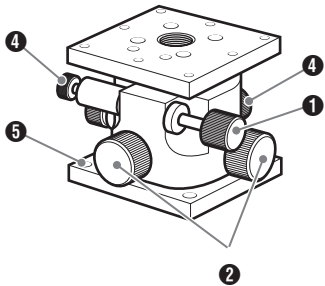

- 付属品
六角穴付きボルト（取付ねじ）本体固定用..... 4

2 ステージの設置方法

取付ねじでステージを設置します。
設置面には、予めステージの取付穴に合わせて、ねじ加工を施してください。

取付穴が隠れている機種は、ステージ上にねじ落とし穴が設けられています。また、ゴニオステージの場合は、ハンドルを回してステージを傾斜させると取付穴が現れます。

3 各部の名称と働き

■ TD-605

■ TS-C942

- ① 回転ハンドル
ハンドルを回すとステージが回転します。
- ② 傾斜ハンドル
ハンドルを回すとステージが傾斜します。
- ③ マイクロメータヘッド
マイクロメータを回すとステージが傾斜します。
- ④ クランプねじ/クランプレバー
任意の位置でステージを固定します。各軸ごとにクランプねじがあります。
- ⑤ 取付穴/ねじ落とし穴
取付ねじでステージ本体を設置します。ステージの設置については「2 ステージの設置方法」を参照してください。