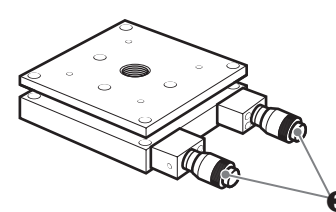

- 付属品
六角穴付きボルト（取付ねじ）本体固定用..... 4

2 ステージの設置方法

取付ねじでステージを設置します。
設置面には、予めステージの取付穴に合わせて、ねじ加工を施してください。

取付穴が隠れている機種は、ステージ上にねじ落とし穴が設けられています。また、ゴニオステージの場合は、ハンドルを回してステージを傾斜させると取付穴が現れます。

3 各部の名称と働き

■ TD-605

■ TS-C942

■ TD-C942

■ TS-R912

■ TD-902

■ TS-911

■ TD-913

■ TS-201

■ TD-201

■ TD-101

- ① 回転ハンドル
ハンドルを回すとステージが回転します。
- ② 傾斜ハンドル
ハンドルを回すとステージが傾斜します。
- ③ マイクロメータヘッド
マイクロメータを回すとステージが傾斜します。
- ④ クランプねじ/クランプレバー
任意の位置でステージを固定します。各軸ごとにクランプねじがあります。
- ⑤ 取付穴/ねじ落とし穴
取付ねじでステージ本体を設置します。ステージの設置については「2 ステージの設置方法」を参照してください。