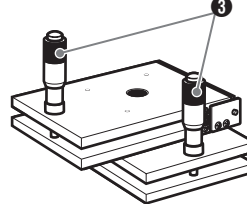

- 付属品
六角穴付きボルト（取付ねじ）本体固定用..... 4

2 ステージの設置方法

取付ねじでステージを設置します。
設置面には、予めステージの取付穴に合わせて、ねじ加工を施してください。

取付穴が隠れている機種は、ステージ上にねじ落とし穴が設けられています。また、ゴニオステージの場合は、ハンドルを回してステージを傾斜させると取付穴が現れます。

3 各部の名称と働き

■ TD-605

■ TS-C942

■ TD-C942

■ TS-R912

■ TD-902

■ TS-911

■ TD-913

■ TS-201

■ TD-201

■ TD-101

- ① 回転ハンドル
ハンドルを回すとステージが回転します。
- ② 傾斜ハンドル
ハンドルを回すとステージが傾斜します。
- ③ マイクロメータヘッド
マイクロメータを回すとステージが傾斜します。
- ④ クランプねじ/クランプレバー
任意の位置でステージを固定します。各軸ごとにクランプねじがあります。
- ⑤ 取付穴/ねじ落とし穴
取付ねじでステージ本体を設置します。ステージの設置については「2 ステージの設置方法」を参照してください。