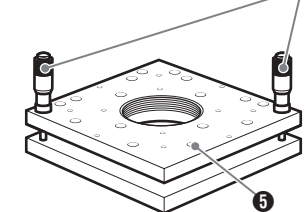

- 付属品
六角穴付きボルト（取付ねじ）本体固定用..... 4

2 ステージの設置方法

取付ねじでステージを設置します。
設置面には、予めステージの取付穴に合わせて、ねじ加工を施してください。

取付穴が隠れている機種は、ステージ上にねじ落とし穴が設けられています。また、ゴニオステージの場合は、ハンドルを回してステージを傾斜させると取付穴が現れます。

3 各部の名称と働き

■ TD-605

■ TS-C942

■ TD-C942

■ TS-R912

■ TD-902

■ TS-911

■ TD-913

■ TS-201

■ TD-201

■ TD-101

- ① 回転ハンドル
ハンドルを回すとステージが回転します。
- ② 傾斜ハンドル
ハンドルを回すとステージが傾斜します。
- ③ マイクロメータヘッド
マイクロメータを回すとステージが傾斜します。
- ④ クランプねじ/クランプレバー
任意の位置でステージを固定します。各軸ごとにクランプねじがあります。
- ⑤ 取付穴/ねじ落とし穴
取付ねじでステージ本体を設置します。ステージの設置については「2 ステージの設置方法」を参照してください。