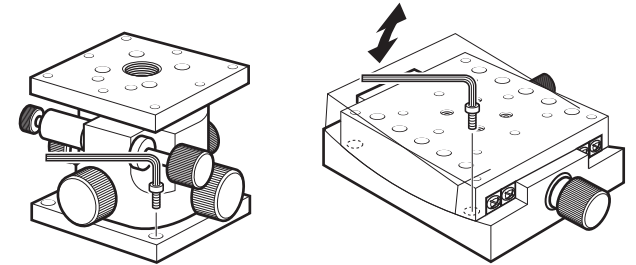

傾斜ステージ

[取扱説明書]

- TD-605 / TD-905
- TS-C311 / TS-C312 / TS-C313 / TD-C311 / TD-C312 / TS-C411 / TS-C412 / TS-C413 / TD-C411 / TD-C412 / TS-C441 / TS-C442 / TS-C443 / TD-C441 / TD-C442 / TS-C611 / TS-C612 / TS-C613 / TD-C611 / TD-C612 / TS-C641 / TS-C642 / TS-C643 / TD-C641 / TD-C642 / TS-C941 / TS-C942 / TS-C943 / TD-C941 / TD-C942
- TS-R411 / TS-R412 / TS-R611 / TS-R612 / TS-R911 / TS-R912
- TS-201 / TD-201 / TS-202 / TD-202 / TD-302 / TD-602 / TD-902 / TD-101 / TD-304 / TD-604 / TD-904 / TD-104
- TS-311 / TS-312 / TD-313 / TS-411 / TS-412 / TS-413 / TD-411 / TD-412 / TS-612 / TS-613 / TD-614 / TS-911 / TS-912 / TD-913 / TS-611 / TS-211 / TS-621 / TS-921 / TS-121

- 付属品
六角穴付きボルト（取付ねじ）本体固定用..... 4

2 ステージの設置方法

取付ねじでステージを設置します。
設置面には、予めステージの取付穴に合わせて、ねじ加工を施してください。

取付穴が隠れている機種は、ステージ上にねじ落とし穴が設けられています。また、ゴニオステージの場合は、ハンドルを回してステージを傾斜させると取付穴が現れます。

3 各部の名称と働き

■ TD-605

■ TS-C942

- ① 回転ハンドル
ハンドルを回すとステージが回転します。
- ② 傾斜ハンドル
ハンドルを回すとステージが傾斜します。
- ③ マイクロメータヘッド
マイクロメータを回すとステージが傾斜します。
- ④ クランプねじ/クランプレバー
任意の位置でステージを固定します。各軸ごとにクランプねじがあります。
- ⑤ 取付穴/ねじ落とし穴
取付ねじでステージ本体を設置します。ステージの設置については「2 ステージの設置方法」を参照してください。