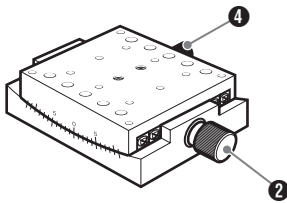

- 付属品
六角穴付きボルト（取付ねじ）本体固定用..... 4

2 ステージの設置方法

取付ねじでステージを設置します。
設置面には、予めステージの取付穴に合わせて、ねじ加工を施してください。

取付穴が隠れている機種は、ステージ上にねじ落とし穴が設けられています。また、ゴニオステージの場合は、ハンドルを回してステージを傾斜させると取付穴が現れます。

3 各部の名称と働き

■ TD-605

■ TS-C942

■ TD-C942

■ TS-R912

■ TD-902

■ TS-911

■ TD-913

■ TS-201

■ TD-201

■ TD-101

- ① 回転ハンドル
ハンドルを回すとステージが回転します。
- ② 傾斜ハンドル
ハンドルを回すとステージが傾斜します。
- ③ マイクロメータヘッド
マイクロメータを回すとステージが傾斜します。
- ④ クランプねじ/クランプレバー
任意の位置でステージを固定します。各軸ごとにクランプねじがあります。
- ⑤ 取付穴/ねじ落とし穴
取付ねじでステージ本体を設置します。ステージの設置については「2 ステージの設置方法」を参照してください。