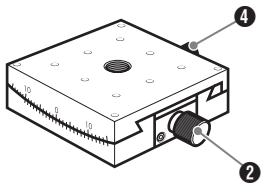

- 付属品
六角穴付きボルト（取付ねじ）本体固定用..... 4

2 ステージの設置方法

取付ねじでステージを設置します。
設置面には、予めステージの取付穴に合わせて、ねじ加工を施してください。

取付穴が隠れている機種は、ステージ上にねじ落とし穴が設けられています。また、ゴニオステージの場合は、ハンドルを回してステージを傾斜させると取付穴が現れます。

3 各部の名称と働き

■ TD-605

■ TS-C942

■ TD-C942

■ TS-R912

■ TD-902

■ TS-911

■ TD-913

■ TS-201

■ TD-201

■ TD-101

- ① 回転ハンドル
ハンドルを回すとステージが回転します。
- ② 傾斜ハンドル
ハンドルを回すとステージが傾斜します。
- ③ マイクロメータヘッド
マイクロメータを回すとステージが傾斜します。
- ④ クランプねじ/クランプレバー
任意の位置でステージを固定します。各軸ごとにクランプねじがあります。
- ⑤ 取付穴/ねじ落とし穴
取付ねじでステージ本体を設置します。ステージの設置については「2 ステージの設置方法」を参照してください。