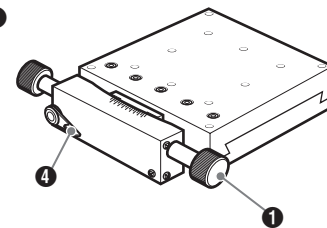

傾斜ステージ

[取扱説明書]

- TD-605 / TD-905
- TS-C311 / TS-C312 / TS-C313 / TD-C311 / TD-C312 / TS-C411 / TS-C412 / TS-C413 / TD-C411 / TD-C412 / TS-C441 / TS-C442 / TS-C443 / TD-C441 / TD-C442 / TS-C611 / TS-C612 / TS-C613 / TD-C611 / TD-C612 / TS-C641 / TS-C642 / TS-C643 / TD-C641 / TD-C642 / TS-C941 / TS-C942 / TS-C943 / TD-C941 / TD-C942
- TS-R411 / TS-R412 / TS-R611 / TS-R612 / TS-R911 / TS-R912
- TS-201 / TD-201 / TS-202 / TD-202 / TD-302 / TD-602 / TD-902 / TD-101 / TD-304 / TD-604 / TD-904 / TD-104
- TS-311 / TS-312 / TD-313 / TS-411 / TS-412 / TS-413 / TD-411 / TD-412 / TS-612 / TS-613 / TD-614 / TS-911 / TS-912 / TD-913 / TS-611 / TS-211 / TS-621 / TS-921 / TS-121

中央精機株式会社

[本社営業部] 〒101-0063 東京都千代田区神田淡路町1-5 及川ビル3F
TEL.03 (3257) 1911 FAX.03 (3257) 1915

1 使用上のご注意

本書の説明図には、一部の機種が代表例として使用されています。そのため、お使いの機種とステージ本体の形状やハンドルの機能が異なる部分がありますが、基本的な取扱方法に大きな違いはありません。ご使用前にこの取扱説明書をよくお読みになり、製品を正しくお使いください。

- ●ステージは精密部品で構成されていますので、強いショックを与えたり、振動の多い場所などで使用しないでください。
- ●ステージに無理な力を加えたり、耐荷重を超えて使用しないでください。
- ●ガイド部や隙間にホコリが溜まると、ステージの動きや真直性に悪影響を与える原因となります。柔らかい布や綿棒などで定期的に清掃してください。ただし、本体を分解しての清掃や調整は絶対に行わないでください。
- ●温度の極端に低い所や高い所、湿度の高い所などで使用しないでください。また、結露にも注意してください。
- ●ステージに使用するねじは、カタログ図面を参考にし、正しいサイズのものを使用してください。また、必要以上に強く締めて、ねじ穴を破損しないように注意してください。
- ●ステージ使用中に異常が発生した場合は、お買い上げの販売店または、当社営業部までご連絡ください。

1. 付属品
   六角穴付きボルト（取付ねじ）本体固定用..... 4

2 ステージの設置方法

取付ねじでステージを設置します。
設置面には、予めステージの取付穴に合わせて、ねじ加工を施してください。

取付穴が隠れている機種は、ステージ上にねじ落とし穴が設けられています。また、ゴニオステージの場合は、ハンドルを回してステージを傾斜させると取付穴が現れます。

3 各部の名称と働き

■ TS-R912

- ① 回転ハンドル
  ハンドルを回すとステージが回転します。
- ② 傾斜ハンドル
  ハンドルを回すとステージが傾斜します。
- ③ マイクロメータヘッド
  マイクロメータを回すとステージが傾斜します。
- ④ クランプねじ/クランプレバー
  任意の位置でステージを固定します。各軸ごとにクランプねじがあります。
- ⑤ 取付穴/ねじ落とし穴
  取付ねじでステージ本体を設置します。ステージの設置については「2 ステージの設置方法」を参照してください。