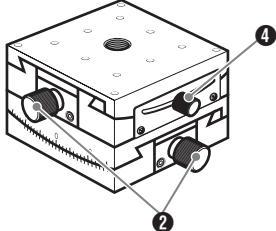

- 付属品
六角穴付きボルト（取付ねじ）本体固定用..... 4

2 ステージの設置方法

取付ねじでステージを設置します。
設置面には、予めステージの取付穴に合わせて、ねじ加工を施してください。

取付穴が隠れている機種は、ステージ上にねじ落とし穴が設けられています。また、ゴニオステージの場合は、ハンドルを回してステージを傾斜させると取付穴が現れます。

3 各部の名称と働き

■ TD-605

■ TS-C942

■ TD-C942

■ TS-R912

■ TD-902

■ TS-911

■ TD-913

■ TS-201

■ TD-201

■ TD-101

- ① 回転ハンドル
ハンドルを回すとステージが回転します。
- ② 傾斜ハンドル
ハンドルを回すとステージが傾斜します。
- ③ マイクロメータヘッド
マイクロメータを回すとステージが傾斜します。
- ④ クランプねじ/クランプレバー
任意の位置でステージを固定します。各軸ごとにクランプねじがあります。
- ⑤ 取付穴/ねじ落とし穴
取付ねじでステージ本体を設置します。ステージの設置については「2 ステージの設置方法」を参照してください。