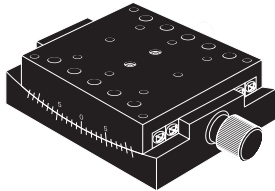

傾斜ステージ

[取扱説明書]

- TD-605 / TD-905
- TS-C311 / TS-C312 / TS-C313 / TD-C311 / TD-C312 / TS-C411 / TS-C412 / TS-C413 / TD-C411 / TD-C412 / TS-C441 / TS-C442 / TS-C443 / TD-C441 / TD-C442 / TS-C611 / TS-C612 / TS-C613 / TD-C611 / TD-C612 / TS-C641 / TS-C642 / TS-C643 / TD-C641 / TD-C642 / TS-C941 / TS-C942 / TS-C943 / TD-C941 / TD-C942
- TS-R411 / TS-R412 / TS-R611 / TS-R612 / TS-R911 / TS-R912
- TS-201 / TD-201 / TS-202 / TD-202 / TD-302 / TD-602 / TD-902 / TD-101 / TD-304 / TD-604 / TD-904 / TD-104
- TS-311 / TS-312 / TD-313 / TS-411 / TS-412 / TS-413 / TD-411 / TD-412 / TS-612 / TS-613 / TD-614 / TS-911 / TS-912 / TD-913 / TS-611 / TS-211 / TS-621 / TS-921 / TS-121

- 付属品
六角穴付きボルト（取付ねじ）本体固定用..... 4

2 ステージの設置方法

取付ねじでステージを設置します。
設置面には、予めステージの取付穴に合わせて、ねじ加工を施してください。

取付穴が隠れている機種は、ステージ上にねじ落とし穴が設けられています。また、ゴニオステージの場合は、ハンドルを回してステージを傾斜させると取付穴が現れます。

3 各部の名称と働き

■ TD-605

■ TS-C942

- ① 回転ハンドル
ハンドルを回すとステージが回転します。
- ② 傾斜ハンドル
ハンドルを回すとステージが傾斜します。
- ③ マイクロメータヘッド
マイクロメータを回すとステージが傾斜します。
- ④ クランプねじ/クランプレバー
任意の位置でステージを固定します。各軸ごとにクランプねじがあります。
- ⑤ 取付穴/ねじ落とし穴
取付ねじでステージ本体を設置します。ステージの設置については「2 ステージの設置方法」を参照してください。