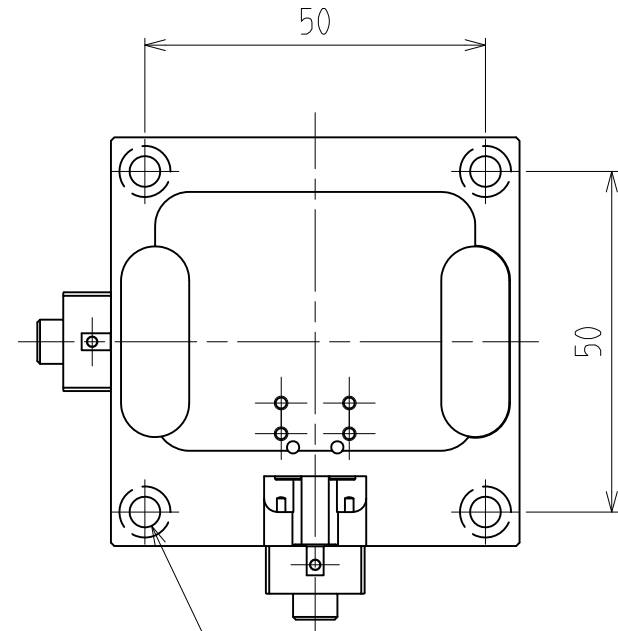

送りねじ (六角 $\phi$ 3使用)

LD-T6052FX

薄型XY軸フィックスステージ 60×60

 中央精機株式会社

rev.1