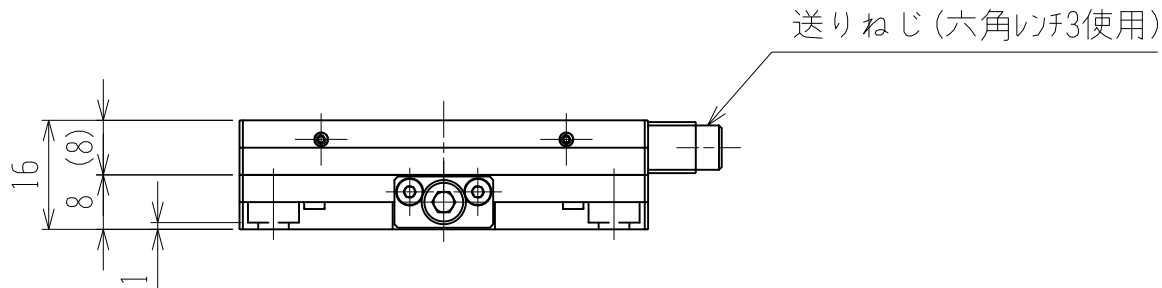

送りねじ (六角 $\phi$ 3使用)

LD-T6052FX

薄型XY軸フィックスステージ 60×60

 中央精機株式会社

rev.1