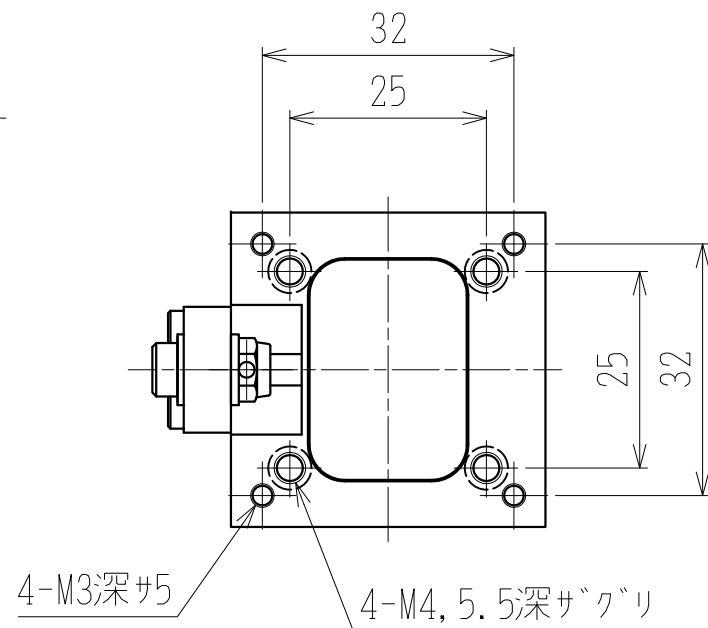

組立用のため使用不可

M6深サ8

LS-4051FX

X軸フィックスステージ

rev.5