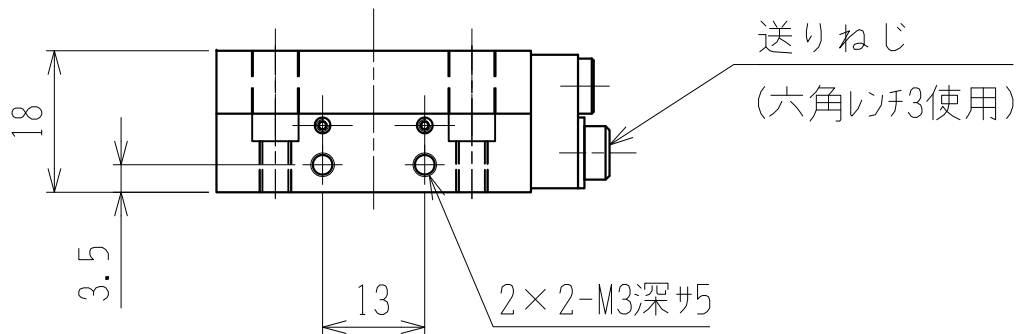

組立用のため使用不可

M6深サ8

LS-4051FX

X軸フィックスステージ

rev.5