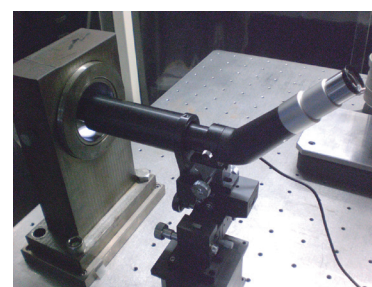

侧视型显微镜

下载

2DCAD

↑ TS-AS-C

特 长 Sales Point

- 可以用物镜前端的反射镜盒弯曲光轴 90° 观察侧面。
- 带有对焦机构的光学系统。
- 内置 LED 照明。
- 可使用 TV 适配器用相机观察。
- 可与 TV 适配器、目镜、平台等选购品组合使用。

产 品 编 号	TS-AS-C
产 品 名	侧视型显微镜
目 镜	WF10×
物 镜	2× (专用物镜)
刻 度 板	十字微观 (1 刻度 0.1mm)
综 合 倍 率	20×
实 际 视 野	φ 9mm
焦 点 调 整 范 围	20mm ※ 用焦点调整机构可移动范围
照 明 装 置	白色 LED 照明 (8 灯)
电 源	专用电源 TS-EP (用 4 节 5 号电池驱动)
A C 适 配 器	输入侧 AC100 ~ 240V 50/60Hz
质 量	本体 约 1kg、电源 约 0.3kg
附 件	电源 (TS-EP)、AC 适配器

产品的外观图

↑ TS-AS-C

↑ 使用例

↑ 观察例

工作显微镜

金属显微镜

照明装置

TOOL SCOPE

座

定心显微镜