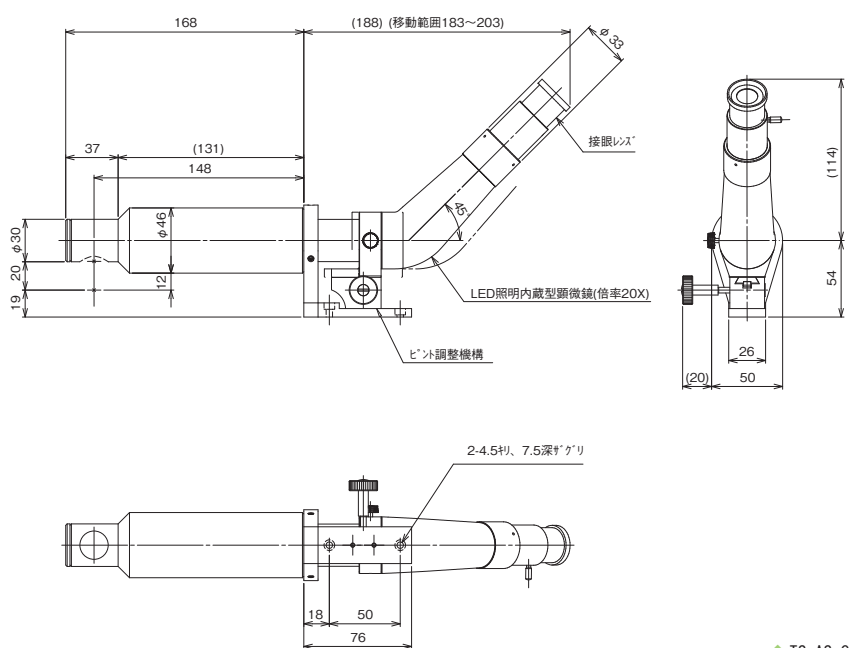

侧视型显微镜

下载

2DCAD

↑ TS-AS-C

特 长 Sales Point

- 可以用物镜前端的反射镜盒弯曲光轴 90° 观察侧面。
- 带有对焦机构的光学系统。
- 内置 LED 照明。
- 可使用 TV 适配器用相机观察。
- 可与 TV 适配器、目镜、平台等选购品组合使用。

产 品 编 号	TS-AS-C
产 品 名	侧视型显微镜
目 镜	WF10×
物 镜	2× (专用物镜)
刻 度 板	十字微观 (1 刻度 0.1mm)
综 合 倍 率	20×
实 际 视 野	φ 9mm
焦 点 调 整 范 围	20mm ※ 用焦点调整机构可移动范围
照 明 装 置	白色 LED 照明 (8 灯)
电 源	专用电源 TS-EP (用 4 节 5 号电池驱动)
A C 适 配 器	输入侧 AC100 ~ 240V 50/60Hz
质 量	本体 约 1kg、电源 约 0.3kg
附 件	电源 (TS-EP)、AC 适配器

产品的外观图

↑ TS-AS-C

↑ 使用例

↑ 观察例

工作显微镜

金属显微镜

照明装置

TOOL SCOPE

座

定心显微镜