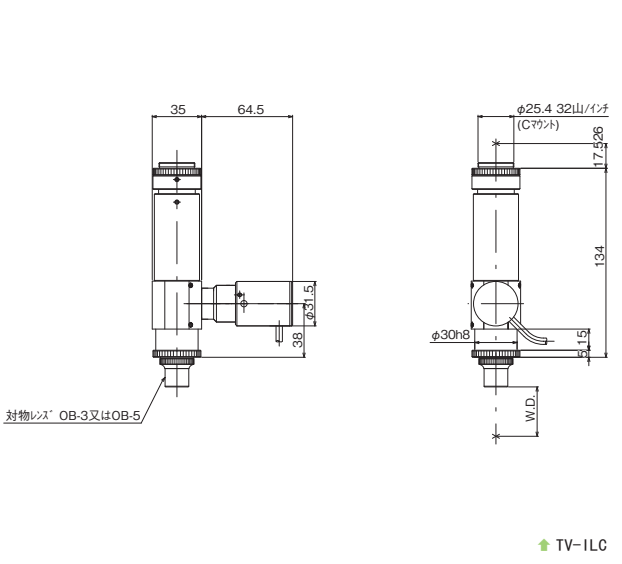

TOOL SCOPE IL 型

下载

2DCAD

↑ TV-ILC
IL 型镜筒

特 长 Sales Point

- 照明装置是白色 LED 光源的产品。
- 带 C 卡口，能在电视监视器上显示观察像。※
- 请指定物镜。组装后出厂。
- 也可以无物镜。请咨询。
- TOOL SCOPE 是中央精机株式会社的注册商标。

产 品 编 号	TV-ILC
产 品 名 称	IL 型镜筒
镜 筒 的 种 类	直筒、带 TV 镜筒、LED 内置落射照明式
机 械 筒 长	163mm 停产 停产
适 合 物 镜	OB-3、OB-5、OB-10、OB-20、LWD-20
C 卡 口	32 牙 / 25.4mm、法兰焦点距离 17.526mm
光 源	白色 LED、照明电缆长 1.8m
电 源	专用电源 TS-EP2A、带 AC 适配器 (电缆长 1.8m)
质 量	镜筒 0.6kg、电源 0.5kg、AC 适配器 0.1kg
附 件	电源 (TS-EP2A)、AC 适配器 (输入侧 AC100 ~ 240V 50/60Hz)

- ※ 标准组合
物镜 选择 OB-3、5 中的 1 个
- ※ 电视相机、监视器等另外购买。
- ※ OB-05、OB-1、OB-2、LWD-5 上无法使用。

产品的外观图

工作显微镜

金属显微镜

照明装置

TOOL SCOPE

座

定心显微镜

■ 订货时的组合与填写示例

■ TV-ILC

	物镜	照明
TV-ILC : IL 型镜筒	0 : 无 3 : 3 倍 (OB-3) 5 : 5 倍 (OB-5) 10 : 10 倍 (OB-10) 20 : 20 倍 (OB-20) L20 : 20 倍 (LWD-20)	无标记 : 有照明 B : 无控制器
TV-ILC	3, 5	B
	10	B
	停产 20	B
	停产 L20	B

■ TV-ILC 镜头组合表

物镜	OB-3	OB-5	OB-10	OB-20	LWD-20
物镜的长度	21mm	21mm	30.1mm	35.5mm	31mm
动作距离 (W. D.)	34mm	13mm	6.7mm	1.5mm	5.8mm

- ※ 动作距离 (Working Distance) : 将焦点对准试料时物镜前端到试料的距离。
- ※ OB-05、OB-1、OB-2、LWD-5 上无法使用。