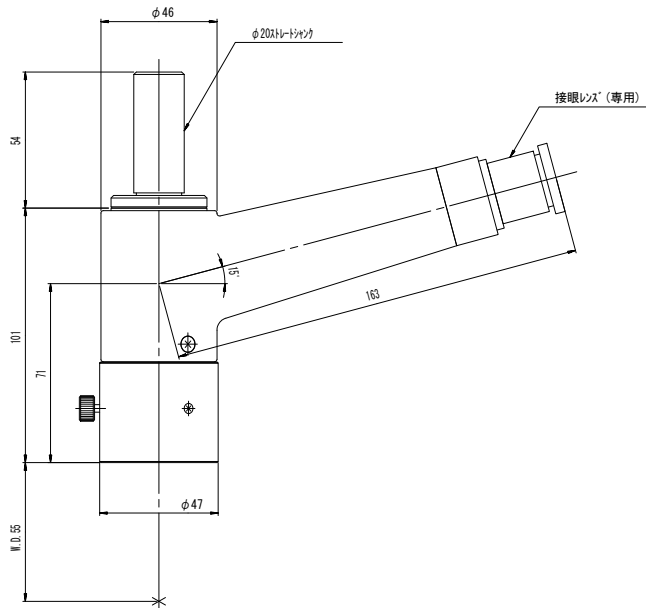

シャックφ20詳細図

TS-FLA-20

F型心出顕微鏡 シャックφ20付

中央精機株式会社

REV. 1