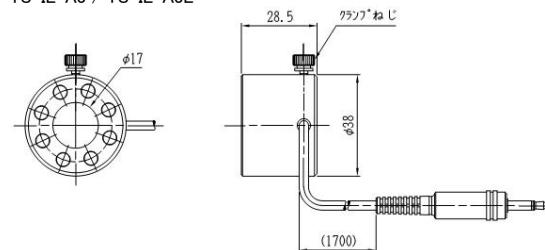

2 主な仕様

	TS-IL-A3	TS-IL-A3E	TS-IL-A5	TS-IL-A5E
製品名	LED 環状照明具 (OB-1、2、3 用)		LED 環状照明具 (OB-3、OB-5 用)	
適合対物 レンズ	OB-1、OB-2、OB-3		OB-3、OB-5	
光源色/ LED 数	白色/8 灯	電球色/8 灯	白色/8 灯	電球色/8 灯
フィルタ	取り付け不可			
ケーブル長	1.7m			
電源	専用電源 TS-EP			
質量	0.05kg			

3 製品外観図

TS-IL-A3 / TS-IL-A3E

TS-IL-A5 / TS-IL-A5E

4 照度

照明先端から 149mm の距離 TS-EP のボリューム最大

TS-IL-A3(白色)	TS-IL-A3E(電球色)
約 7,000lx	約 6,000lx

照明先端から 60mm の距離 TS-EP のボリューム最大

TS-IL-A3(白色)	TS-IL-A3E(電球色)
約 17,000lx	約 14,000lx

照明先端から 22mm の距離 TS-EP のボリューム最大

TS-IL-A3(白色)	TS-IL-A3E(電球色)
約 27,000lx	約 20,000lx

照明先端から 29mm の距離 TS-EP のボリューム最大

TS-IL-A5(白色)	TS-IL-A5E(電球色)
約 47,000lx	約 33,000lx

照明先端から 7.5mm の距離 TS-EP のボリューム最大

TS-IL-A5(白色)	TS-IL-A5E(電球色)
約 55,000lx	約 40,000lx