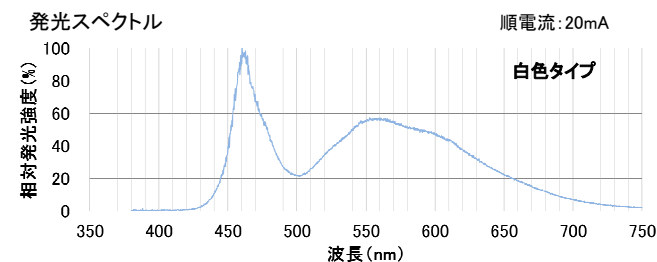

3 製品外観図

TS-IL-A3 / TS-IL-A3E

TS-IL-A5 / TS-IL-A5E

4 照度

照明先端から 149mm の距離 TS-EP のボリューム最大

TS-IL-A3(白色)	TS-IL-A3E(電球色)
約 7,000lx	約 6,000lx

照明先端から 60mm の距離 TS-EP のボリューム最大

TS-IL-A3(白色)	TS-IL-A3E(電球色)
約 17,000lx	約 14,000lx

照明先端から 22mm の距離 TS-EP のボリューム最大

TS-IL-A3(白色)	TS-IL-A3E(電球色)
約 27,000lx	約 20,000lx

照明先端から 29mm の距離 TS-EP のボリューム最大

TS-IL-A5(白色)	TS-IL-A5E(電球色)
約 47,000lx	約 33,000lx

照明先端から 7.5mm の距離 TS-EP のボリューム最大

TS-IL-A5(白色)	TS-IL-A5E(電球色)
約 55,000lx	約 40,000lx

※ 照度は目量です。

5 照明波長

※ LED の製造ロットにより色度が異なるため、(白色、電球色共) 発光色の見え方が異なります。予めご了承ください。