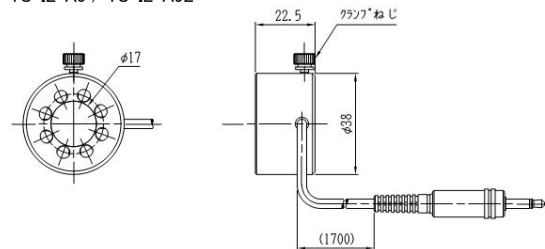

2 主な仕様

	TS-IL-A3	TS-IL-A3E	TS-IL-A5	TS-IL-A5E
製品名	LED 環状照明具 (OB-1、2、3 用)		LED 環状照明具 (OB-3、OB-5 用)	
適合対物 レンズ	OB-1、OB-2、OB-3		OB-3、OB-5	
光源色/ LED 数	白色/8 灯	電球色/8 灯	白色/8 灯	電球色/8 灯
フィルタ	取り付け不可			
ケーブル長	1.7m			
電源	専用電源 TS-EP			
質量	0.05kg			

3 製品外観図

TS-IL-A3 / TS-IL-A3E

TS-IL-A5 / TS-IL-A5E

4 照度

照明先端から 149mm の距離 TS-EP のボリューム最大

TS-IL-A3(白色)	TS-IL-A3E(電球色)
約 7,000lx	約 6,000lx

照明先端から 60mm の距離 TS-EP のボリューム最大

TS-IL-A3(白色)	TS-IL-A3E(電球色)
約 17,000lx	約 14,000lx

照明先端から 22mm の距離 TS-EP のボリューム最大

TS-IL-A3(白色)	TS-IL-A3E(電球色)
約 27,000lx	約 20,000lx

照明先端から 29mm の距離 TS-EP のボリューム最大

TS-IL-A5(白色)	TS-IL-A5E(電球色)
約 47,000lx	約 33,000lx

照明先端から 7.5mm の距離 TS-EP のボリューム最大

TS-IL-A5(白色)	TS-IL-A5E(電球色)
約 55,000lx	約 40,000lx