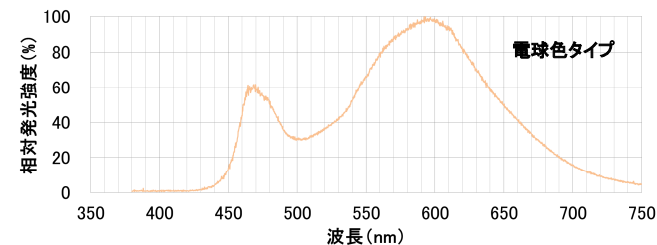

3 製品外観図

TS-IL-A3 / TS-IL-A3E

TS-IL-A5 / TS-IL-A5E

4 照度

照明先端から 149mm の距離 TS-EP のボリューム最大

TS-IL-A3(白色)	TS-IL-A3E(電球色)
約 7,000lx	約 6,000lx

照明先端から 60mm の距離 TS-EP のボリューム最大

TS-IL-A3(白色)	TS-IL-A3E(電球色)
約 17,000lx	約 14,000lx

照明先端から 22mm の距離 TS-EP のボリューム最大

TS-IL-A3(白色)	TS-IL-A3E(電球色)
約 27,000lx	約 20,000lx

照明先端から 29mm の距離 TS-EP のボリューム最大

TS-IL-A5(白色)	TS-IL-A5E(電球色)
約 47,000lx	約 33,000lx

照明先端から 7.5mm の距離 TS-EP のボリューム最大

TS-IL-A5(白色)	TS-IL-A5E(電球色)
約 55,000lx	約 40,000lx

※ 照度は目量です。

5 照明波長

※ LED の製造ロットにより色度が異なるため、(白色、電球色共) 発光色の見え方が異なります。予めご了承ください。