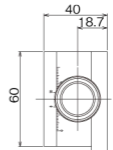

クランプレバー

4-4.5キリ7.5深ザグリ

M6深8

8-M4深8

クランプレバー