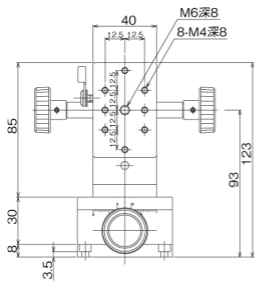

クランプレバー

4-4.5キリ7.5深ザグリ

M6深8

8-M4深8

クランプレバー