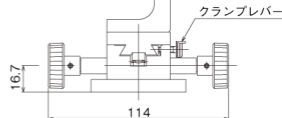

クランプレバー

4-4.5キリ7.5深ザグリ

M6深8

8-M4深8

クランプレバー