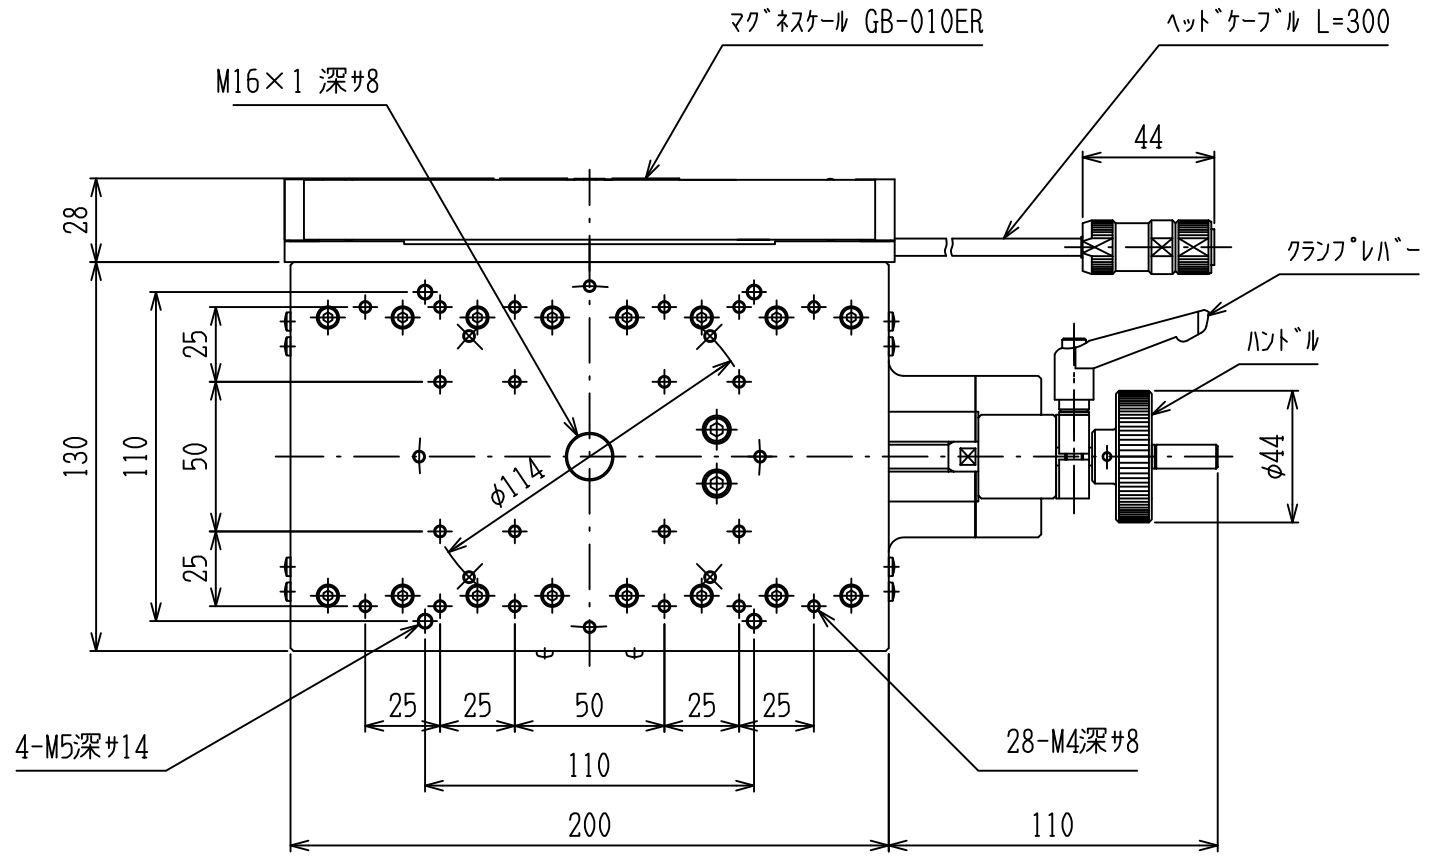

カウンタ接続ケーブル CH04 (付属品)

LS-242-MS  
 VCR超精密X軸ステージ (マグネスケール付)

rev. -