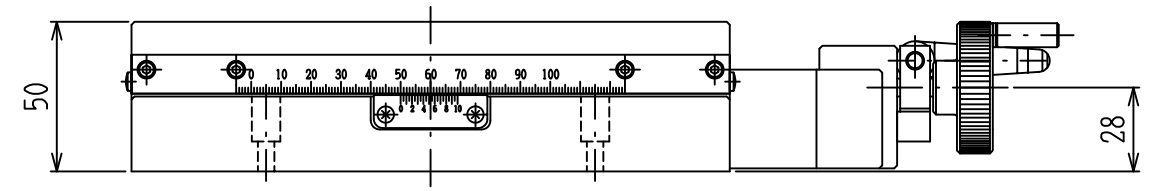

カウンタ接続ケーブル CH04 (付属品)

LS-242-MS  
 VCR超精密X軸ステージ (マグネスケール付)

rev. -