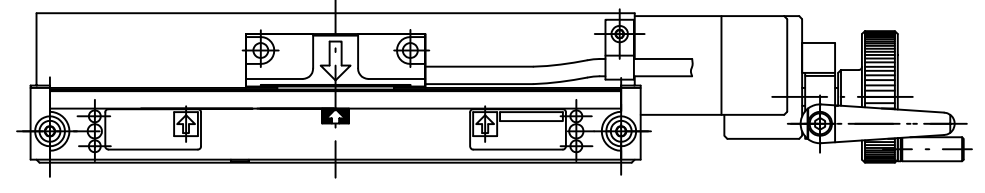

カウンタ接続ケーブル CH04 (付属品)

LS-242-MS  
 VCR超精密X軸ステージ (マグネスケール付)

rev. -