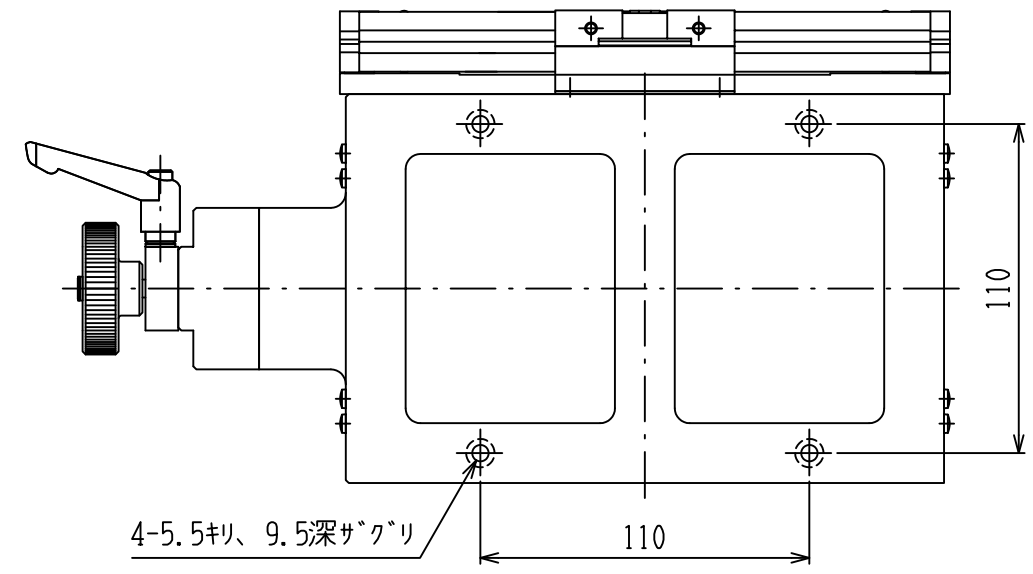

カウンタ接続ケーブル CH04 (付属品)

LS-242-MS  
 VCR超精密X軸ステージ (マグネスケール付)

rev. -