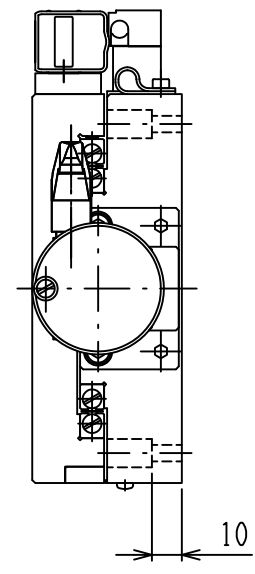

カウンタ接続ケーブル CH04 (付属品)

LS-242-MS  
 VCR超精密X軸ステージ (マグネスケール付)

rev. -