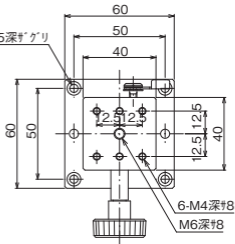

4-4.5キリ,7.5深サゲリ

クランプレバー