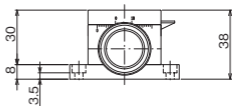

4-4.5キリ,7.5深サゲリ

クランプレバー