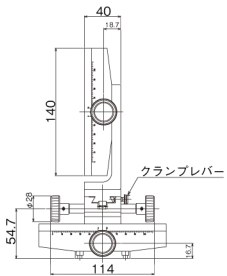

4-4.5キリ7.5深ザグリ

クランプレバー

クランプレバー

クランプレバー