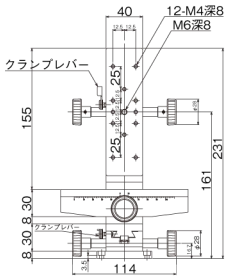

4-4.5キリ7.5深ザグリ

クランプレバー

クランプレバー

クランプレバー