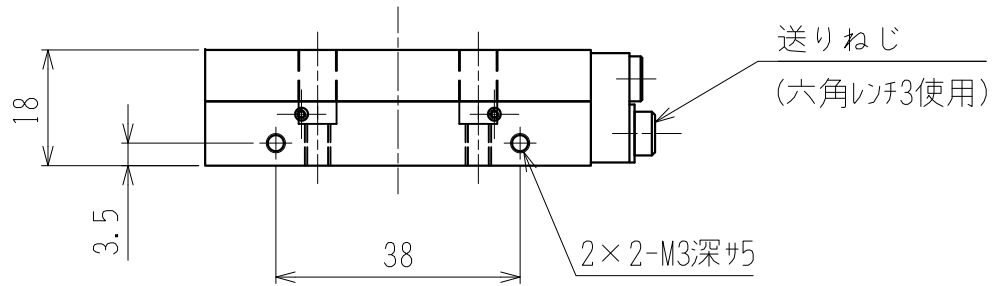

組立用のため使用不可

LS-6051FX

X軸フィックスステージ

中央精機株式会社

rev.4