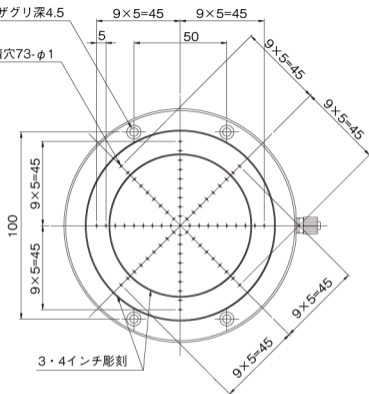

4-4.5キリ7.5深ザグリ深4.5

吸着穴73-φ1

ホースニップル