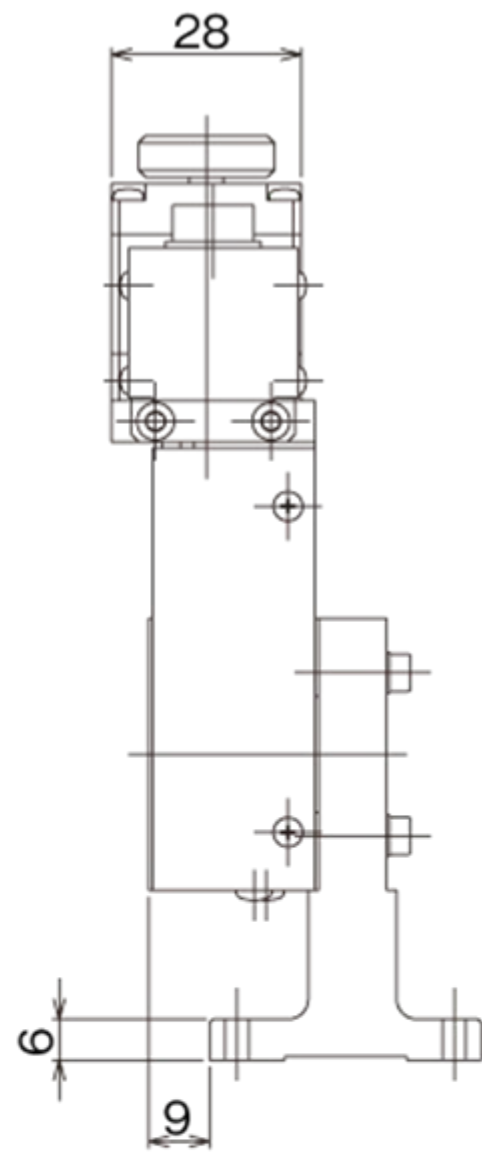

手動ハンドル  
ステッピングモータ

φ20

コネクタ

4-M3深サ8

4-3.5キリ