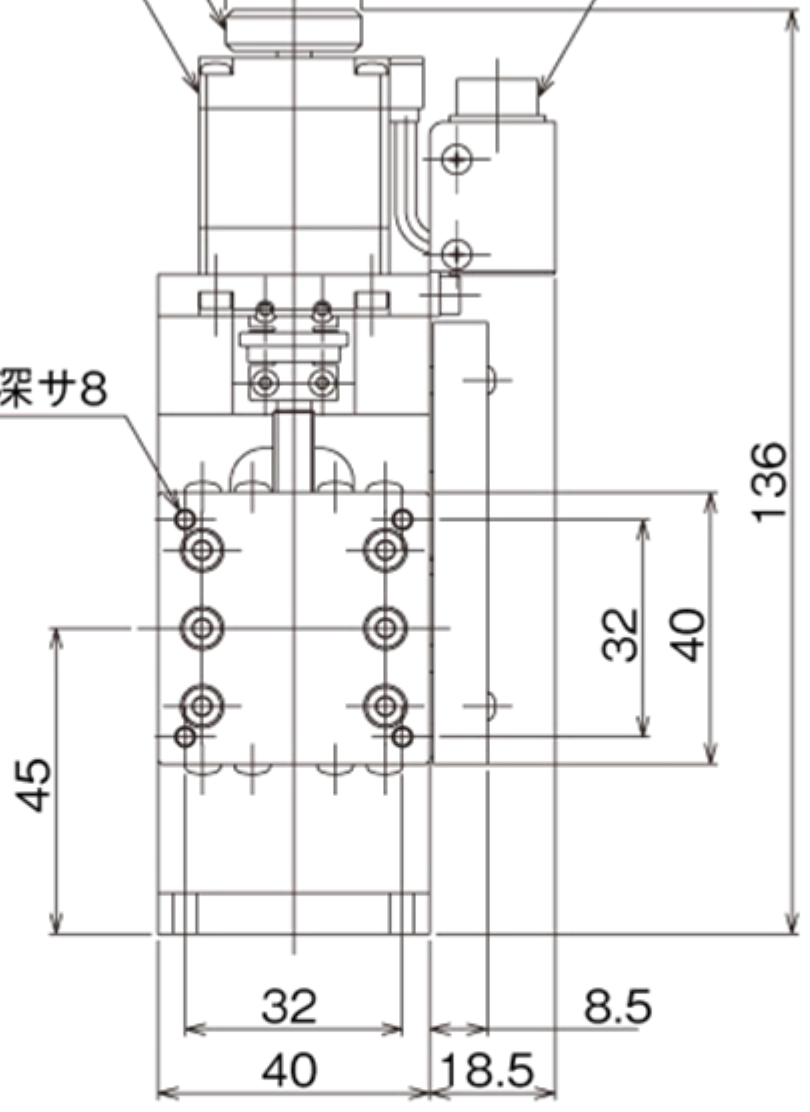

手動ハンドル  
ステッピングモータ

φ20

コネクタ

4-M3深サ8

4-3.5キリ