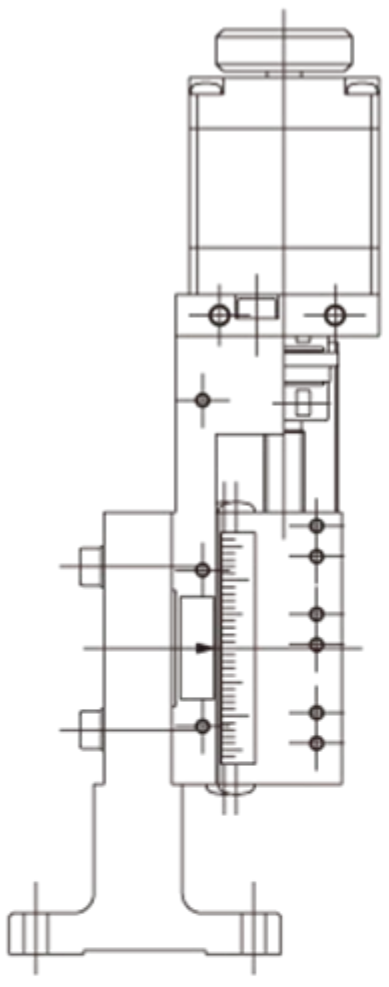

手動ハンドル  
ステッピングモータ

φ20

コネクタ

4-M3深サ8

4-3.5キリ