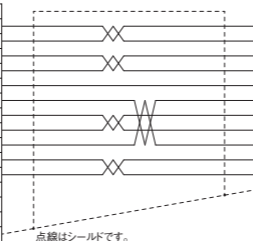

No	コントローラ側
1	モータリード青
2	モータリード赤
3	モータリード橙
4	モータリード緑
5	モータリード黒
6	センサ Vcc
7	CW リミット
8	CCW リミット
9	センサ GND
10	原点センサ
11	原点前センサ
12	
13	ブレーキ 24V
14	ブレーキ GND
15	F G

点線はシールドです。

上記  は、ツイストペアを表します。

No	ステージ側
1	モータリード青
2	モータリード赤
3	モータリード橙
4	モータリード緑
5	モータリード黒
6	センサ Vcc
7	CW リミット
8	CCW リミット
9	センサ GND
10	原点センサ
11	原点前センサ
12	F G