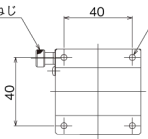

5-M3深サ5

クランプねじ

40

4-3.5キリ

40