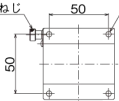

5-M4深サ5

クランプねじ

4-4.5キリ