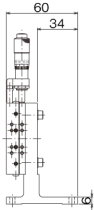

5-M4深サ5

クランプねじ

4-4.5キリ