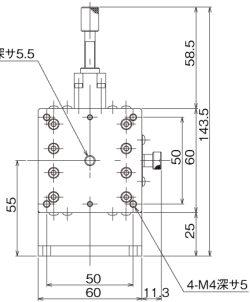

M6深サ5.5

4-4.5キリ