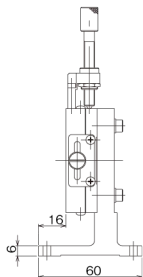

M6深サ5.5

4-4.5キリ