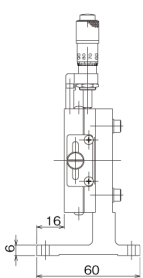

M6深サ5.5

4-4.5キリ

50

クランプねじ