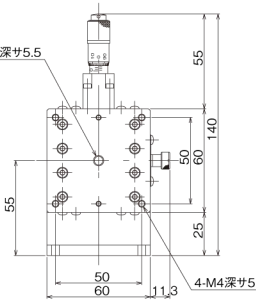

M6深サ5.5

4-4.5キリ

50

クランプねじ