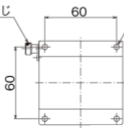

5-M4深サ5

クランプねじ

4-4.5キリ