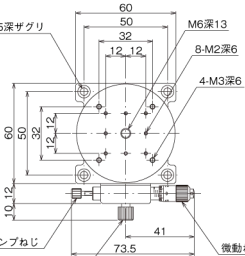

4-4.5キリ,7.5深ザグリ

M6深13

8-M2深6

4-M3深6

微動クランプねじ

粗動クランプねじ

微動ねじ