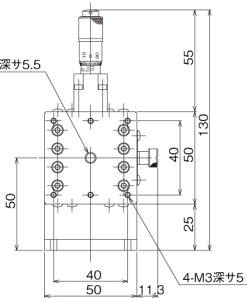

M6深サ5.5

4-3.5キリ