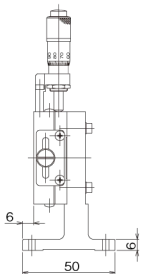

M6深サ5.5

4-3.5キリ