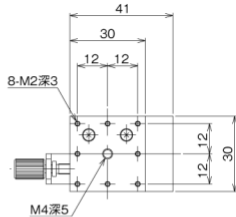

5-2.5キリ4.3深ザグリ

8-M2深3

送りねじ