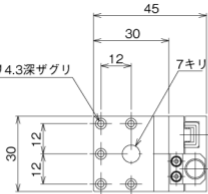

5-2.5キリ4.3深ザグリ

8-M2深3

送りねじ