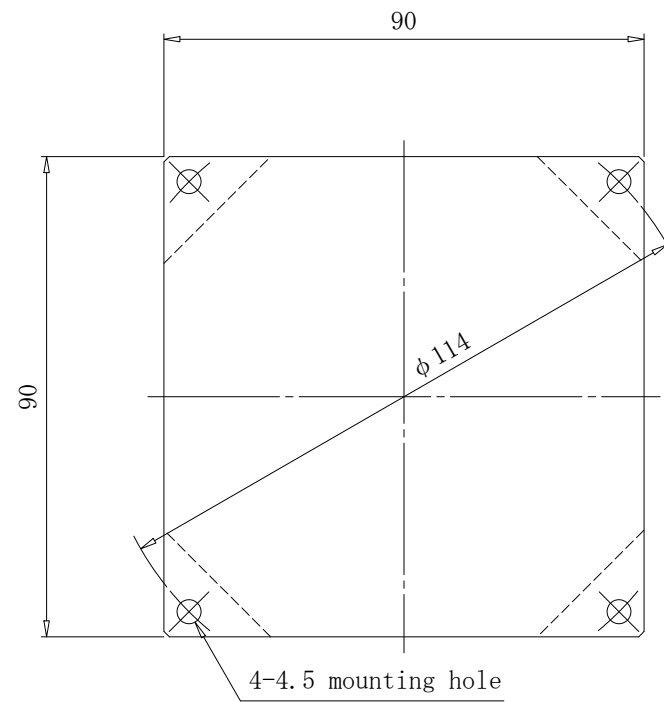

4-M4 8-M4 depth 10

Depth - 16 8

Depth

4-4.5 mounting hole

SS-9011-(t)

Height adjustmentspacer

 CHUO PRECISION INDUSTRIAL CO., LTD.

rev. -