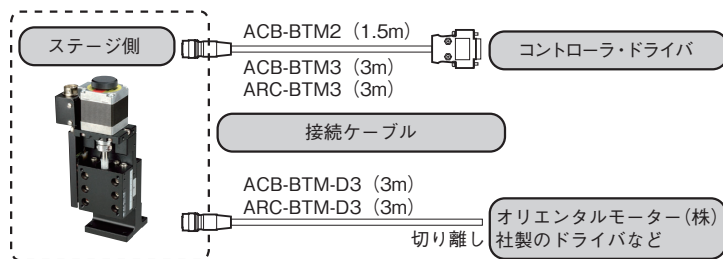

自動ステージ ● ハイグレードステージ

● ハイグレード Zステージ 40×40、50×50

0.75A/相  
0.75A/相  
モーター

▲ ALZ-4011-G1M

▲ ALZ-4011-G1M-R

▲ ALZ-5012-G1M

▲ ALZ-5012-G1M-R

特長 Sales Point

- HG-VCR方式を採用した高精度、高剛性の自動ステージです。
- 精密ねじ仕様、ボールねじ仕様があります。※スケール付はホームページを参照ください。
- カメラ、センサ、ワークなどの精密位置決め用途に広く利用いただけます。

製品番号(標準型)	ALZ-4011-G0M	ALZ-4011-G1M	ALZ-5012-G0M	ALZ-5012-G1M
製品番号(対称型)	ALZ-4011-G0M-R	ALZ-4011-G1M-R	ALZ-5012-G0M-R	ALZ-5012-G1M-R
製品名	ハイグレードZステージ			
価格(税抜)	¥105,000	¥133,000	¥117,000	¥137,000
移動方向	Z軸1方向			
移動量	±7.5mm		±10mm	
ステージ面	40mm×40mm			
使用モータ	PK523HPB相当(5線式ペンタゴン結線、0.75A/相)			
分解能	0.001mm	0.002mm	0.001mm	0.002mm
送りねじ仕様	精密ねじ	ボールねじ	精密ねじ	ボールねじ
送りねじリード	0.5mm	1mm	0.5mm	1mm
移動ガイド	HG-VCR(V溝とクロスローラ)			
移動精度	真直度(水平・垂直)0.002mm			
位置決め精度	ヨーイング20sec、ピッチング30sec	ヨーイング15sec、ピッチング25sec	ヨーイング20sec、ピッチング30sec	ヨーイング15sec、ピッチング25sec
繰返し精度	±0.0005mm	±0.0003mm	±0.0005mm	±0.0003mm
ロスモーション	0.005mm	0.001mm	0.005mm	0.001mm
モーメント剛性	ヨー剛性 0.25sec/N・cm、ピッチ剛性 0.3sec/N・cm	ローラ剛性 0.3sec/N・cm	ヨー剛性 0.15sec/N・cm、ピッチ剛性 0.2sec/N・cm	ローラ剛性 0.2sec/N・cm
耐荷重	19.6N (2kgf)			
質量	0.42kg		0.54kg	
最高速度(5,000pps時)	5mm/s	10mm/s	5mm/s	10mm/s
主要材質/表面処理	アルミ合金/黒アルマイト梨地			
原点センサ	ノーマルクロス接点(ブレーク接点、B接点)動作、フォトセンサ			
リミットセンサ	ノーマルクロス接点(ブレーク接点、B接点)動作、フォトセンサ			
適合ケーブル(別売)	NEW ACB-BTM2、NEW ACB-BTM3、NEW ARC-BTM3			
RoHS指令対応状況	RoHS2 規制10物質不含有品			

※掲載製品の外觀図面(2D/3D)データはホームページ(https://www.chuo.co.jp)Web製品カタログよりダウンロードできます。

● センサ動作論理とタイミングチャート

● 接続方法 — 接続ケーブルとコントローラ・ドライバ

## ハイグレードステージ ● 自動ステージ ◀