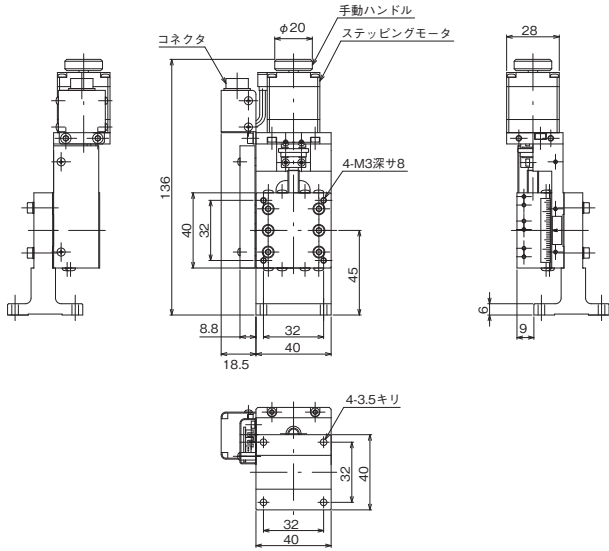

ハイグレードステージ ● 自動ステージ ◀

製品の外観図

※ALZ-4011-G0MはALZ-4011-G1Mと同寸法です。 ▲ALZ-4011-G1M