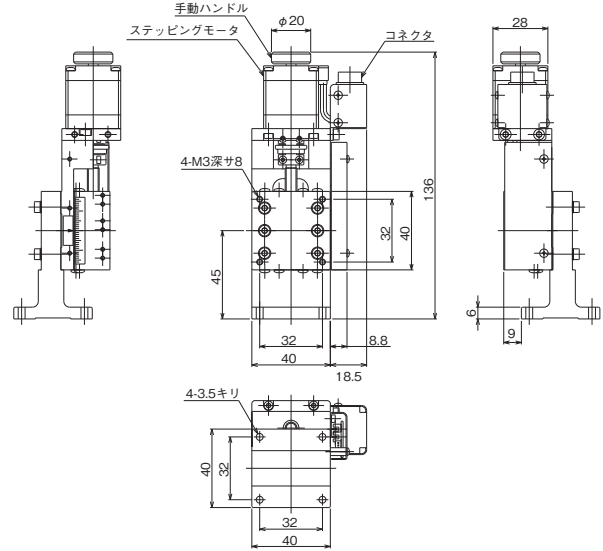

※ALZ-4011-G0M-RはALZ-4011-G1M-Rと同寸法です。 ▲ALZ-4011-G1M-R