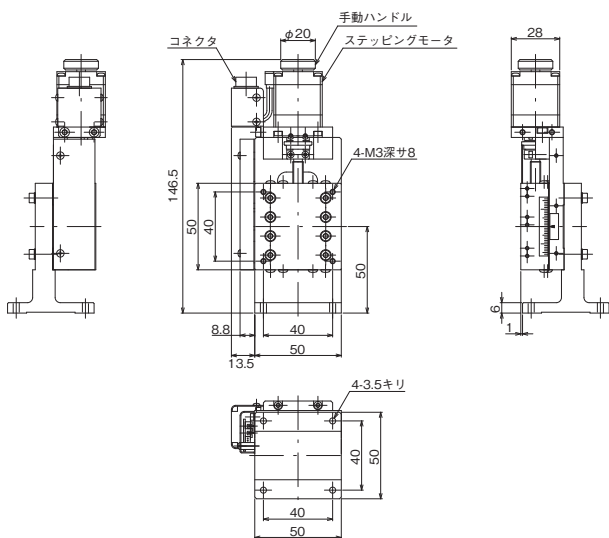

- HG-VCR方式を採用した高精度、高剛性の自動ステージです。
- 精密ねじ仕様、ボールねじ仕様があります。※スケール付はホームページを参照ください。
- カメラ、センサ、ワークなどの精密位置決め用途に広く利用いただけます。

製品番号(標準型)	ALZ-4011-G0M	ALZ-4011-G1M	ALZ-5012-G0M	ALZ-5012-G1M
製品番号(対称型)	ALZ-4011-G0M-R	ALZ-4011-G1M-R	ALZ-5012-G0M-R	ALZ-5012-G1M-R
製品名	ハイグレードZステージ			
価格(税抜)	¥105,000	¥133,000	¥117,000	¥137,000
移動方向	Z軸1方向			
移動量	±7.5mm		±10mm	
ステージ面	40mm×40mm			
使用モータ	PK523HPB相当(5線式ペンタゴン結線、0.75A/相)			
分解能	0.001mm	0.002mm	0.001mm	0.002mm
送りねじ仕様	精密ねじ	ボールねじ	精密ねじ	ボールねじ
送りねじリード	0.5mm	1mm	0.5mm	1mm
移動ガイド	HG-VCR(V溝とクロスローラ)			
移動精度	真直度(水平・垂直)0.002mm			
位置決め精度	ヨーイング20sec、ピッチング30sec	ヨーイング15sec、ピッチング25sec	ヨーイング20sec、ピッチング30sec	ヨーイング15sec、ピッチング25sec
繰返し精度	±0.0005mm	±0.0003mm	±0.0005mm	±0.0003mm
ロスモーション	0.005mm	0.001mm	0.005mm	0.001mm
モーメント剛性	ヨー剛性 0.25sec/N・cm、ピッチ剛性 0.3sec/N・cm	ローラ剛性 0.3sec/N・cm	ヨー剛性 0.15sec/N・cm、ピッチ剛性 0.2sec/N・cm	ローラ剛性 0.2sec/N・cm
耐荷重	19.6N (2kgf)			
質量	0.42kg		0.54kg	
最高速度(5,000pps時)	5mm/s	10mm/s	5mm/s	10mm/s
主要材質/表面処理	アルミ合金/黒アルマイト梨地			
原点センサ	ノーマルクロス接点(ブレーク接点、B接点)動作、フォトセンサ			
リミットセンサ	ノーマルクロス接点(ブレーク接点、B接点)動作、フォトセンサ			
適合ケーブル(別売)	NEW ACB-BTM2、NEW ACB-BTM3、NEW ARC-BTM3			
RoHS指令対応状況	RoHS2 規制10物質不含有品			

※掲載製品の外觀図面(2D/3D)データはホームページ(https://www.chuo.co.jp)Web製品カタログよりダウンロードできます。

● センサ動作論理とタイミングチャート

● 接続方法 — 接続ケーブルとコントローラ・ドライバ

## 製品の外観図

※ALZ-4011-G0MはALZ-4011-G1Mと同寸法です。 ▲ALZ-4011-G1M

※ALZ-4011-G0M-RはALZ-4011-G1M-Rと同寸法です。 ▲ALZ-4011-G1M-R

※ALZ-5012-G0MはALZ-5012-G1Mと同寸法です。 ▲ALZ-5012-G1M

※ALZ-5012-G0M-RはALZ-5012-G1M-Rと同寸法です。 ▲ALZ-5012-G1M-R