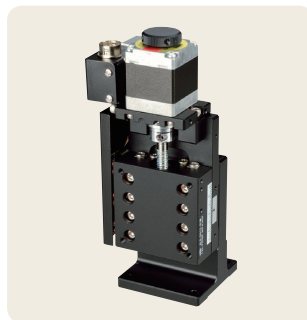

自動ステージ ● ハイグレードステージ

● ハイグレード Zステージ 40×40、50×50

0.75A/相  
0.75A/相  
モーター

▲ ALZ-4011-G1M

▲ ALZ-4011-G1M-R

▲ ALZ-5012-G1M

▲ ALZ-5012-G1M-R

特長 Sales Point

- HG-VCR方式を採用した高精度、高剛性の自動ステージです。
- 精密ねじ仕様、ボールねじ仕様があります。※スケール付はホームページを参照ください。
- カメラ、センサ、ワークなどの精密位置決め用途に広く利用いただけます。

製品番号(標準型)	ALZ-4011-G0M	ALZ-4011-G1M	ALZ-5012-G0M	ALZ-5012-G1M
製品番号(対称型)	ALZ-4011-G0M-R	ALZ-4011-G1M-R	ALZ-5012-G0M-R	ALZ-5012-G1M-R
製品名	ハイグレードZステージ			
価格(税抜)	¥105,000	¥133,000	¥117,000	¥137,000
移動方向	Z軸1方向			
移動量	±7.5mm		±10mm	
ステージ面	40mm×40mm			
使用モータ	PK523HPB相当(5線式ペンタゴン結線、0.75A/相)			
分解能	0.001mm	0.002mm	0.001mm	0.002mm
送りねじ仕様	精密ねじ	ボールねじ	精密ねじ	ボールねじ
送りねじリード	0.5mm	1mm	0.5mm	1mm
移動ガイド	HG-VCR(V溝とクロスローラ)			
移動精度	真直度(水平・垂直)0.002mm			
位置決め精度	ヨーイング20sec、ピッチング30sec	ヨーイング15sec、ピッチング25sec	ヨーイング20sec、ピッチング30sec	ヨーイング15sec、ピッチング25sec
繰返し精度	±0.0005mm	±0.0003mm	±0.0005mm	±0.0003mm
ロスモーション	0.005mm	0.001mm	0.005mm	0.001mm
モーメント剛性	ヨー剛性 0.25sec/N・cm、ピッチ剛性 0.3sec/N・cm	ローラ剛性 0.3sec/N・cm	ヨー剛性 0.15sec/N・cm、ピッチ剛性 0.2sec/N・cm	ローラ剛性 0.2sec/N・cm
耐荷重	19.6N (2kgf)			
質量	0.42kg		0.54kg	
最高速度(5,000pps時)	5mm/s	10mm/s	5mm/s	10mm/s
主要材質/表面処理	アルミ合金/黒アルマイト梨地			
原点センサ	ノーマルクロス接点(ブレーク接点、B接点)動作、フォトセンサ			
リミットセンサ	ノーマルクロス接点(ブレーク接点、B接点)動作、フォトセンサ			
適合ケーブル(別売)	NEW ACB-BTM2、NEW ACB-BTM3、NEW ARC-BTM3			
RoHS指令対応状況	RoHS2 規制10物質不含有品			