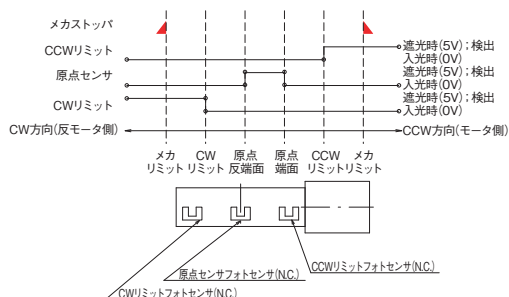

自動ステージ ● ハイグレードステージ

● ハイグレード Zステージ 40×40、50×50

0.75A/相  
0.75A/相  
モーター

▲ ALZ-4011-G1M

▲ ALZ-4011-G1M-R

▲ ALZ-5012-G1M

▲ ALZ-5012-G1M-R

特長 Sales Point

- HG-VCR方式を採用した高精度、高剛性の自動ステージです。
- 精密ねじ仕様、ボールねじ仕様があります。※スケール付はホームページを参照ください。
- カメラ、センサ、ワークなどの精密位置決め用途に広く利用いただけます。

製品番号(標準型)	ALZ-4011-G0M	ALZ-4011-G1M	ALZ-5012-G0M	ALZ-5012-G1M
製品番号(対称型)	ALZ-4011-G0M-R	ALZ-4011-G1M-R	ALZ-5012-G0M-R	ALZ-5012-G1M-R
製品名	ハイグレードZステージ			
価格(税抜)	¥105,000	¥133,000	¥117,000	¥137,000
移動方向	Z軸1方向			
移動量	±7.5mm		±10mm	
ステージ面	40mm×40mm			
使用モータ	PK523HPB相当(5線式ペンタゴン結線、0.75A/相)			
分解能	0.001mm	0.002mm	0.001mm	0.002mm
送りねじ仕様	精密ねじ	ボールねじ	精密ねじ	ボールねじ
送りねじリード	0.5mm	1mm	0.5mm	1mm
移動ガイド	HG-VCR(V溝とクロスローラ)			
移動精度	真直度(水平・垂直)0.002mm			
位置決め精度	ヨーイング20sec、ピッチング30sec	ヨーイング15sec、ピッチング25sec	ヨーイング20sec、ピッチング30sec	ヨーイング15sec、ピッチング25sec
繰返し精度	±0.0005mm	±0.0003mm	±0.0005mm	±0.0003mm
ロスモーション	0.005mm	0.001mm	0.005mm	0.001mm
モーメント剛性	ヨー剛性 0.25sec/N・cm、ピッチ剛性 0.3sec/N・cm	ローラ剛性 0.3sec/N・cm	ヨー剛性 0.15sec/N・cm、ピッチ剛性 0.2sec/N・cm	ローラ剛性 0.2sec/N・cm
耐荷重	19.6N (2kgf)			
質量	0.42kg		0.54kg	
最高速度(5,000pps時)	5mm/s	10mm/s	5mm/s	10mm/s
主要材質/表面処理	アルミ合金/黒アルマイト梨地			
原点センサ	ノーマルクロス接点(ブレーク接点、B接点)動作、フォトセンサ			
リミットセンサ	ノーマルクロス接点(ブレーク接点、B接点)動作、フォトセンサ			
適合ケーブル(別売)	NEW ACB-BTM2、NEW ACB-BTM3、NEW ARC-BTM3			
RoHS指令対応状況	RoHS2 規制10物質不含有品			

※掲載製品の外觀図面(2D/3D)データはホームページ(https://www.chuo.co.jp)Web製品カタログよりダウンロードできます。

● センサ動作論理とタイミングチャート

● 接続方法 — 接続ケーブルとコントローラ・ドライバ