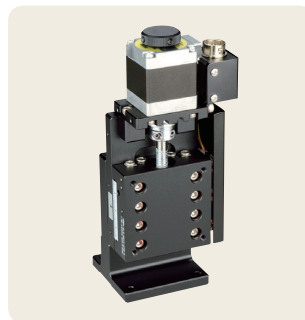

自動ステージ ● ハイグレードステージ

● ハイグレード Zステージ 40×40、50×50

0.75A/相  
0.75A/相  
モーター

▲ ALZ-4011-G1M

▲ ALZ-4011-G1M-R

▲ ALZ-5012-G1M

▲ ALZ-5012-G1M-R

特長 Sales Point

- HG-VCR方式を採用した高精度、高剛性の自動ステージです。
- 精密ねじ仕様、ボールねじ仕様があります。※スケール付はホームページを参照ください。
- カメラ、センサ、ワークなどの精密位置決め用途に広く利用いただけます。

製品番号(標準型)	ALZ-4011-G0M	ALZ-4011-G1M	ALZ-5012-G0M	ALZ-5012-G1M
製品番号(対称型)	ALZ-4011-G0M-R	ALZ-4011-G1M-R	ALZ-5012-G0M-R	ALZ-5012-G1M-R
製品名	ハイグレードZステージ			
価格(税抜)	¥105,000	¥133,000	¥117,000	¥137,000
移動方向	Z軸1方向			
移動量	±7.5mm		±10mm	
ステージ面	40mm×40mm			
使用モータ	PK523HPB相当(5線式ペンタゴン結線、0.75A/相)			
分解能	0.001mm	0.002mm	0.001mm	0.002mm
送りねじ仕様	精密ねじ	ボールねじ	精密ねじ	ボールねじ
送りねじリード	0.5mm	1mm	0.5mm	1mm
移動ガイド	HG-VCR(V溝とクロスローラ)			
移動精度	真直度(水平・垂直)0.002mm			
位置決め精度	ヨーイング20sec、ピッチング30sec	ヨーイング15sec、ピッチング25sec	ヨーイング20sec、ピッチング30sec	ヨーイング15sec、ピッチング25sec
繰返し精度	±0.0005mm	±0.0003mm	±0.0005mm	±0.0003mm
ロスモーション	0.005mm	0.001mm	0.005mm	0.001mm
モーメント剛性	ヨー剛性 0.25sec/N・cm、ピッチ剛性 0.3sec/N・cm	ローラ剛性 0.3sec/N・cm	ヨー剛性 0.15sec/N・cm、ピッチ剛性 0.2sec/N・cm	ローラ剛性 0.2sec/N・cm
耐荷重	19.6N (2kgf)			
質量	0.42kg		0.54kg	
最高速度(5,000pps時)	5mm/s	10mm/s	5mm/s	10mm/s
主要材質/表面処理	アルミ合金/黒アルマイト梨地			
原点センサ	ノーマルクロス接点(ブレーク接点、B接点)動作、フォトセンサ			
リミットセンサ	ノーマルクロス接点(ブレーク接点、B接点)動作、フォトセンサ			
適合ケーブル(別売)	NEW ACB-BTM2、NEW ACB-BTM3、NEW ARC-BTM3			
RoHS指令対応状況	RoHS2 規制10物質不含有品			