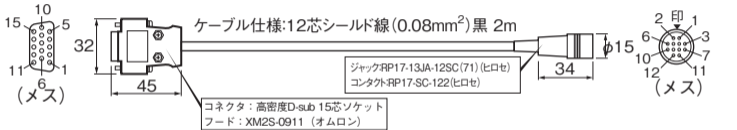

■ ACB-STS2(2m)

No	コントローラ側	線色
1	モータリード黒	桃/赤
2	モータリード緑	桃/黒
3	モータリード橙	橙/赤
4	モータリード赤	橙/黒
5	モータリード青	黄/赤
6	センサ Vcc	黄/黒
7	原点センサ	灰/赤
8	センサGND	灰/黒
9	CCWリミット	白/赤
10	CWリミット	白/黒
11	FG	シールド
12		
13		
14		
15		

No	ステージ側
1	モータリード青
2	モータリード赤
3	モータリード橙
4	モータリード緑
5	モータリード黒
6	センサ Vcc
7	CW リミット
8	CCW リミット
9	センサ GND
10	原点センサ
11	
12	FG