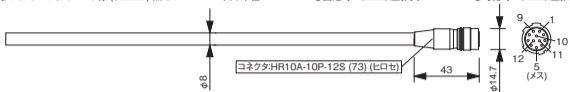

ケーブル仕様:ツイストペア6Pシールド線 (0.2mm²) 黒 3m

曲げ半径

●固定時 48mm以上推奨

●可動時 48mm以上推奨

切り離し

上記 は、ツイストペアを表します。