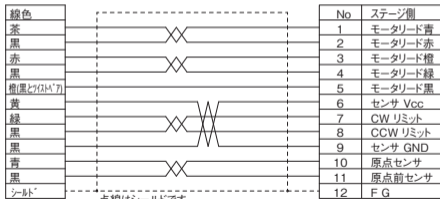

ケーブル仕様:ツイストペア6Pシールド線 (0.2mm²) 黒 3m

曲げ半径

●固定時 48mm以上推奨

●可動時 48mm以上推奨

切り離し

上記 は、ツイストペアを表します。