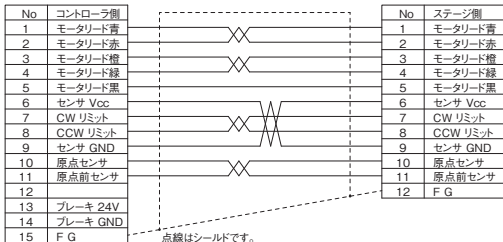

ケーブル仕様:ツイストペア6Pシールド線 (0.2mm²) 黒 3m

コネクタ:高密度D-sub 15芯ピン
フード:XM2S-0911 (オムロン)

曲げ半径

●固定時 48mm以上推奨

●可動時 48mm以上推奨

コネクタ:HR10A-10P-12S (73) (ヒロセ)

上記 は、ツイストペアを表します。