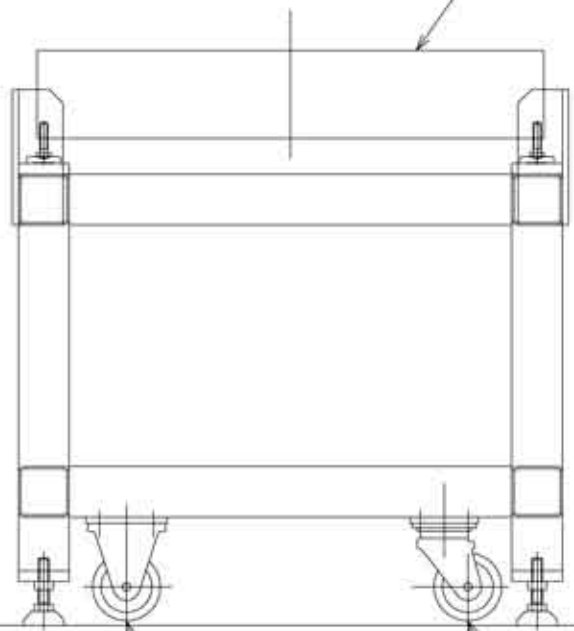

精密定盤

固定キャスター

旋回キャスター

FL