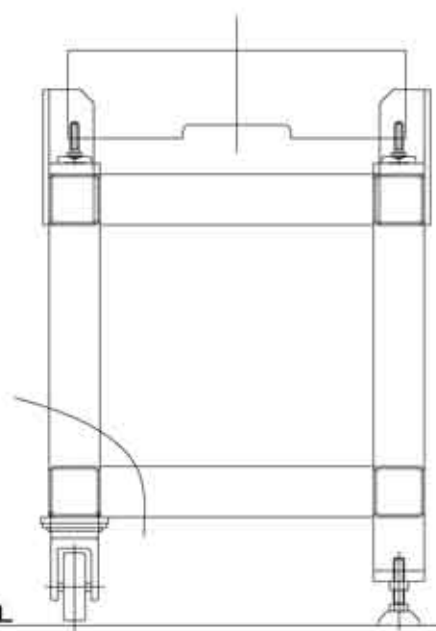

精密定盤

固定キャスター

旋回キャスター

FL