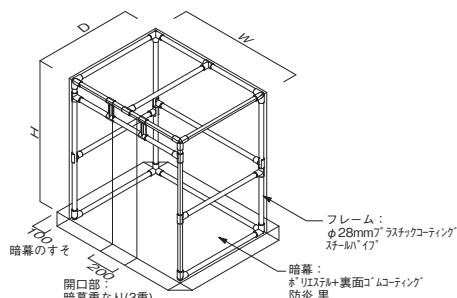

組立式暗室 光学ベース

組立式暗室

特長 Sales Point

- 組み立て式簡易暗室です。
- 暗幕を用い、暗室効果はもちろん室内の空気の流れを防ぐために開口部は二重になっています。
- 作業空間ごと暗室にするタイプ、定盤や作業机などの上に置いてその内部を暗室にする卓上用があります。
- 掲載以外のサイズについては別途御見積いたします。必要なカーテンサイズ幅・奥行き・高さ、入口の位置などをご指示ください。
- 本製品の運送には別途送料がかかります。

■ 組立式暗室

製品番号	製品名	価格(税抜)	外形寸法		
			幅W	奥行きD	高さH
BC-1512H	組立式暗室	¥157,000 ~~¥116,000~~	1,500mm	1,200mm	2,000mm
BC-2015H	組立式暗室	¥187,000 ~~¥138,000~~	2,000mm	1,500mm	2,000mm
BC-3020H	組立式暗室	¥265,000 ~~¥200,000~~	3,000mm	2,000mm	2,000mm

■ 卓上型組立式暗室

製品番号	製品名	価格(税抜)	外形寸法		
			幅W	奥行きD	高さH
BC-0605L	卓上型組立式暗室	¥75,000 ~~¥67,000~~	600mm	500mm	1,000mm
BC-0706L	卓上型組立式暗室	¥79,000 ~~¥70,000~~	700mm	600mm	1,000mm
BC-0907L	卓上型組立式暗室	¥84,000 ~~¥74,000~~	900mm	700mm	1,000mm
BC-1108L	卓上型組立式暗室	¥89,000 ~~¥79,000~~	1,100mm	800mm	1,000mm

▲ 卓上型組立式暗室

特長 Sales Point

- 組立式暗室のオプション品でLED照明具と換気扇です。
- LED照明具は暗室内のフレームにフックをはめ込んで固定します。卓上型組立式暗室用の小型の照明もあります。
- 換気扇は吸気型と排気型があり、外光が入らないようにするための遮光カバー付です。

製品番号	製品名	価格(税抜)	仕様
BC-LE	LED照明具	¥18,000	消費電力: 9W 照度 217lx 延長ケーブル5m付
DRV-12A2-S	暗室用換気扇(吸気型)	¥44,000 ~~¥36,000~~	吸気型 最大風量 3m³/min
DRV-12A2-V	暗室用換気扇(排気型)	¥44,000 ~~¥36,000~~	排気型 最大風量 3m³/min