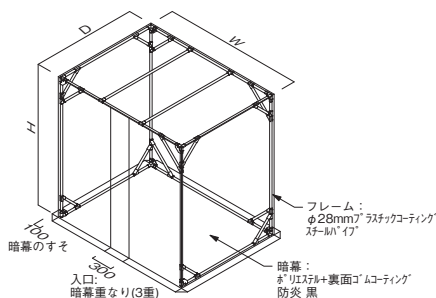

組立式暗室 光学ベース

組立式暗室

▲ 組立式暗室

▲ 卓上型組立式暗室

特長 Sales Point

- 組み立て式簡易暗室です。
- 暗幕を用い、暗室効果はもちろん室内の空気の流れを防ぐために開口部は二重になっています。
- 作業空間ごと暗室にするタイプ、定盤や作業机などの上に置いてその内部を暗室にする卓上用があります。
- 掲載以外のサイズについては別途御見積いたします。必要なカーテンサイズ幅・奥行き・高さ、入口の位置などをご指示ください。
- 本製品の運送には別途送料がかかります。

■ 組立式暗室

製品番号	製品名	価格(税抜)	外形寸法		
			幅W	奥行きD	高さH
BC-1512H	組立式暗室	¥157,000 ¥116,000	1,500mm	1,200mm	2,000mm
BC-2015H	組立式暗室	¥187,000 ¥138,000	2,000mm	1,500mm	2,000mm
BC-3020H	組立式暗室	¥265,000 ¥200,000	3,000mm	2,000mm	2,000mm

■ 卓上型組立式暗室

製品番号	製品名	価格(税抜)	外形寸法		
			幅W	奥行きD	高さH
BC-0605L	卓上型組立式暗室	¥75,000 ¥67,000	600mm	500mm	1,000mm
BC-0706L	卓上型組立式暗室	¥79,000 ¥70,000	700mm	600mm	1,000mm
BC-0907L	卓上型組立式暗室	¥84,000 ¥74,000	900mm	700mm	1,000mm
BC-1108L	卓上型組立式暗室	¥89,000 ¥79,000	1,100mm	800mm	1,000mm