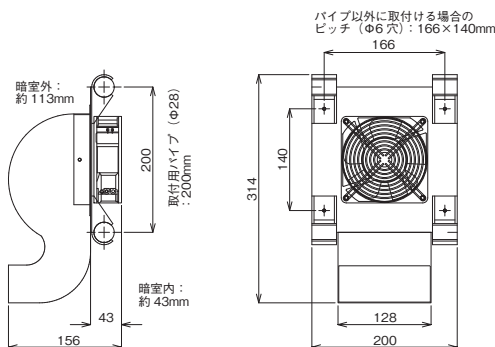

製品番号	製品名	価格(税抜)	仕様
BC-LE	LED照明具	¥18,000	消費電力: 9W 照度 217lx 延長ケーブル5m付
DRV-12A2-S	暗室用換気扇(吸気型)	¥44,000 ~~¥36,000~~	吸気型 最大風量 3m³/min
DRV-12A2-V	暗室用換気扇(排気型)	¥44,000 ~~¥36,000~~	排気型 最大風量 3m³/min