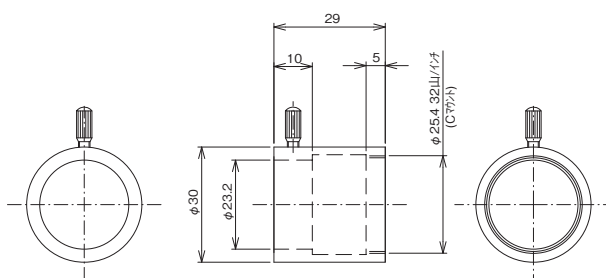

Cマウントアダプタ

ダウンロード

2DCAD

RoHS2 規制10物質
不含有品▲ TS-CMA
Cマウントアダプタ

製品番号	製品名	価格(税抜)	質量	概要
TS-CMA	顕微鏡用 TVアダプタ	¥8,000	0.02kg	TVカメラへの 目盛板映し込み、 接眼レンズ 使用のアダプタ

※掲載製品の外観図面(2D/3D)データはホームページ《<https://www.chuo.co.jp>》Web製品カタログよりダウンロードできます。

TS-CMA使用例

特長 Sales Point

- TS-CMAはCマウント付工作顕微鏡「ツールスコープ」とTVカメラの間にセットすることで、目盛板を映し込むことができます。(別売TS-TVAが必要)
- TS-CMAはCマウント付工作顕微鏡「ツールスコープ」と接眼レンズの間にセットすることで、接眼レンズでの観察ができます。(別売OC-10、またはOC-20が必要)
- ツールスコープは中央精機(株)の登録商標です。

製品の外観図

▲ TS-CMA