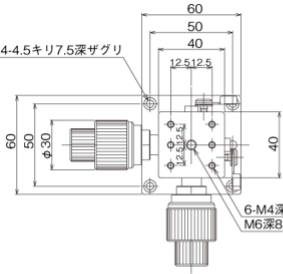

4-4.5キリ7.5深ザグリ

クランプレバー

クランプレバー