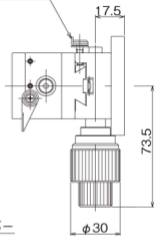

4-4.5キリ7.5深ザグリ

クランプレバー

クランプレバー