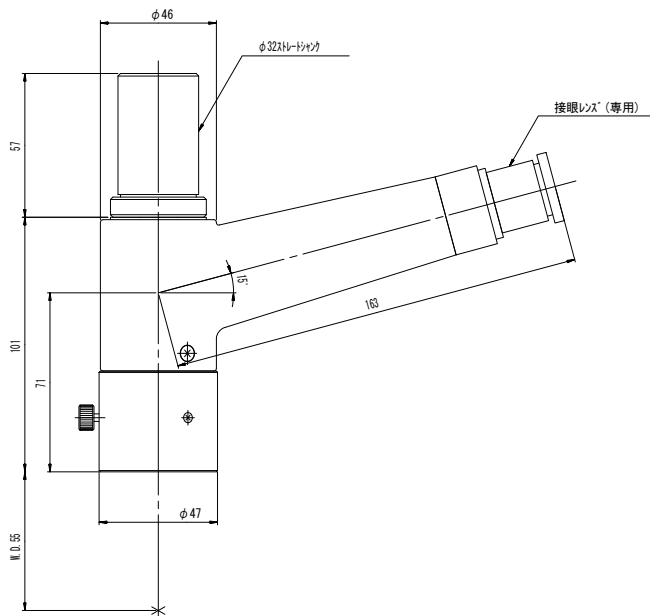

シャックφ32詳細図

TS-FLA-32
 F型心出顕微鏡 シャックφ32付
 中央精機株式会社