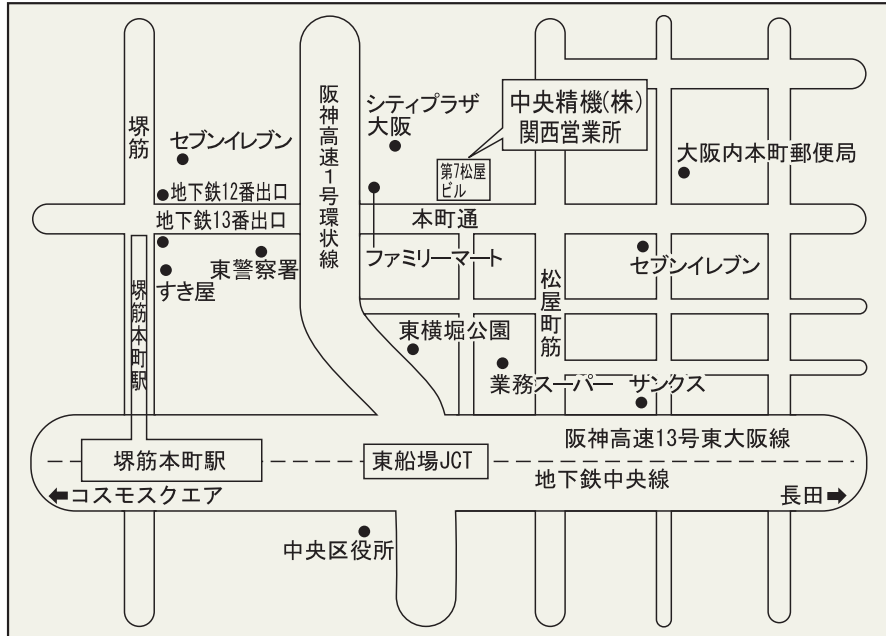

関西営業所

〒540-0029 大阪府大阪市中央区本町橋 2-23 (第7松屋ビル)
TEL.06 (6940) 1951 (代) ・ FAX.06 (6940) 1952