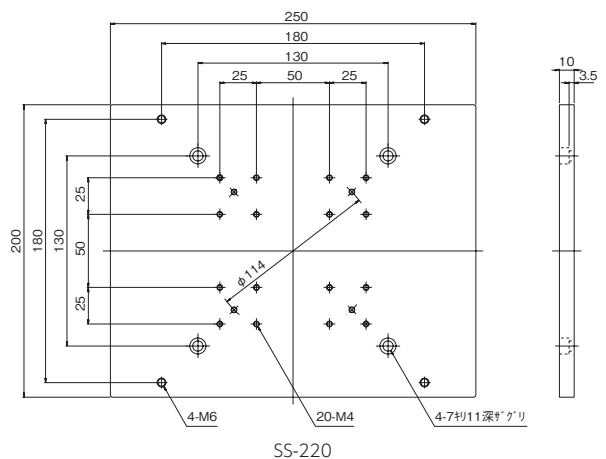

MMスペーサ | スペーサ、ブラケット

MECHANICAL STAGE SYSTEM >>> MOTORIZED STAGES >>> SPACERS >>> SPACER / BRACKET

自動ステージ

手動ステージ

ナノポジシシステム

コントローラ

MSS

AF

HGS

小型JIM

MMステージ

MMスペーサ

ステータ

エータ

アダプタ

スペーサ

ブラケット

SS-520 ジャバラタイプ用上面スペーサ(150mm×180mm用)

¥ 15,000

SS-220 ジャバラタイプ用上面スペーサ(200mm×250mm用)

¥ 20,000

DXF file | ss0520 | ss0220

■SS-520はステージ面150mm角のジャバラ付ステージALS-510-H1PB、-H2PB、ALD-510-H1PB、-H2PB、ALZ-510-H1PB、-H2PBのステージ面を、ジャバラ面より高くするためのスペーサです。

■SS-220はステージ面200mm×250mm角のジャバラ付ステージALS-215-H1PB、-H2PB、ALD-215-H1PB、-H2PB、ALZ-215-H1PB、-H2PBのステージ上面をジャバラ面より高くするためのスペーサです。

製品番号	SS-520	SS-220
質量	2.1kg	3.9kg
材質	鋼材	

SS-220