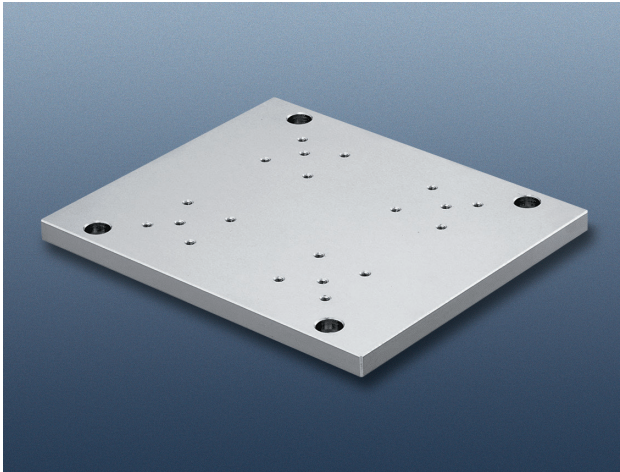

ブラケット

SS-520 ジャバラタイプ用上面スペーサ(150mm×180mm用)

¥ 15,000

SS-220 ジャバラタイプ用上面スペーサ(200mm×250mm用)

¥ 20,000

DXF file | ss0520 | ss0220

SS-520

SS-220

■SS-520はステージ面150mm角のジャバラ付ステージALS-510-H1PB、-H2PB、ALD-510-H1PB、-H2PB、ALZ-510-H1PB、-H2PBのステージ面を、ジャバラ面より高くするためのスペーサです。

■SS-220はステージ面200mm×250mm角のジャバラ付ステージALS-215-H1PB、-H2PB、ALD-215-H1PB、-H2PB、ALZ-215-H1PB、-H2PBのステージ上面をジャバラ面より高くするためのスペーサです。