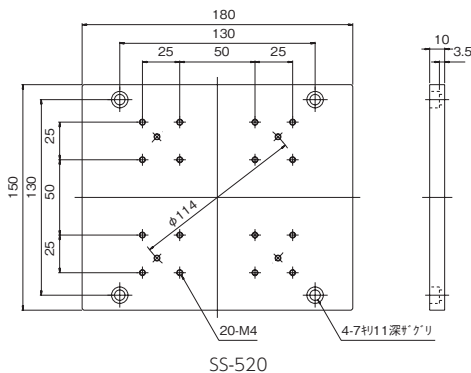

MMスペーサ | スペーサ、ブラケット

MECHANICAL STAGE SYSTEM >>> MOTORIZED STAGES >>> SPACERS >>> SPACER / BRACKET

自動ステージ

手動ステージ

ナノポジシシステム

コントローラ

MSS

AF

HGS

小型JIM

MMステージ

MMスペーサ

ステータ

エータ

アダプタ

スペーサ

ブラケット

SS-520 ジャバラタイプ用上面スペーサ(150mm×180mm用)

¥ 15,000

SS-220 ジャバラタイプ用上面スペーサ(200mm×250mm用)

¥ 20,000

DXF file | ss0520 | ss0220

■SS-520はステージ面150mm角のジャバラ付ステージALS-510-H1PB、-H2PB、ALD-510-H1PB、-H2PB、ALZ-510-H1PB、-H2PBのステージ面を、ジャバラ面より高くするためのスペーサです。

■SS-220はステージ面200mm×250mm角のジャバラ付ステージALS-215-H1PB、-H2PB、ALD-215-H1PB、-H2PB、ALZ-215-H1PB、-H2PBのステージ上面をジャバラ面より高くするためのスペーサです。

製品番号	SS-520	SS-220
質量	2.1kg	3.9kg
材質	鋼材	

SS-520