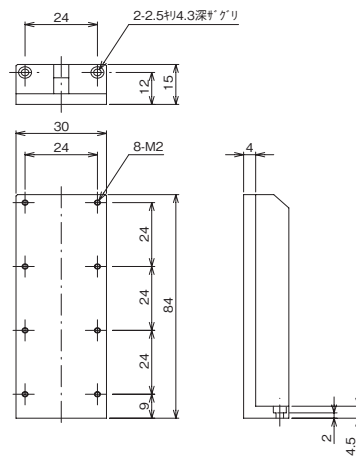

SB-310	ALS-301-HM用 Zブラケット	¥ 6,000
SB-350	ALS-305-CM用 Zブラケット	¥ 6,000

DXF file | sb0310 sb0350

SB-310

SB-350

- SB-310はステージ面30mm角のXステージALS-301-HMをZステージとして使用するためのブラケットです。また、ステージの移動方向を90°変換する用途にも使用可能です。
- SB-350はステージ面30mm角のXステージALS-305-CMをZステージとして使用するためのブラケットです。

製品番号	SB-310	SB-350
質量	2.1 kg	3.9 kg
材質	鋼材	

SB-310

SB-350

自動ステージ

手動ステージ

ナボシステム

コントローラ

MSS