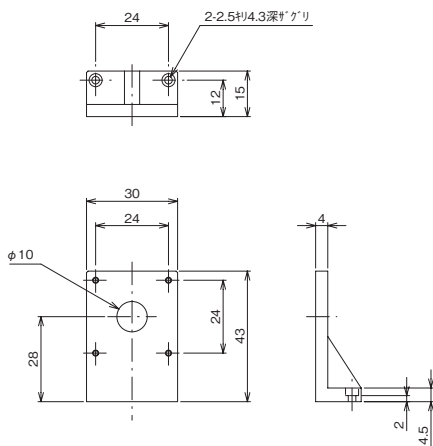

SB-310	ALS-301-HM用 Zブラケット	¥ 6,000
SB-350	ALS-305-CM用 Zブラケット	¥ 6,000

DXF file | sb0310 sb0350

SB-310

SB-350

- SB-310はステージ面30mm角のXステージALS-301-HMをZステージとして使用するためのブラケットです。また、ステージの移動方向を90°変換する用途にも使用可能です。
- SB-350はステージ面30mm角のXステージALS-305-CMをZステージとして使用するためのブラケットです。

製品番号	SB-310	SB-350
質量	2.1 kg	3.9 kg
材質	鋼材	

SB-310

SB-350

自動ステージ

手動ステージ

ナボシステム

コントローラ

MSS