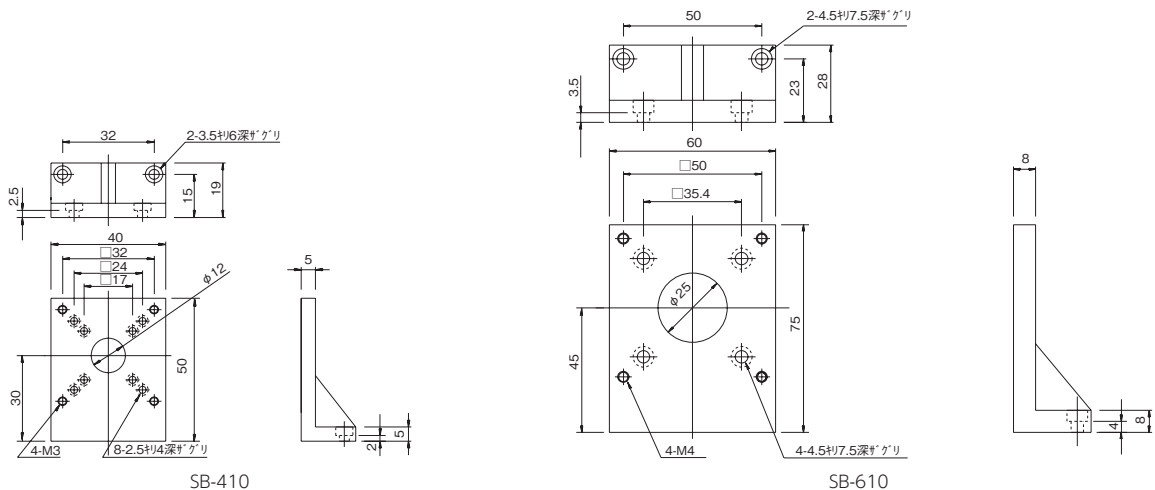

DXF file | sb0410 | sb0610

SB-410

SB-610

- SB-410はMM-40シリーズ、MMスタンダードMタイプのステージ面40mm角のXステージをZステージとして使用するためのブラケットです。
- SB-610はMM-60シリーズ、MMスタンダードMタイプのステージ面60mm角のXステージをZステージとして使用するためのブラケットです。
- ステージの移動方向を90°変換する用途にも使用可能です。

製品番号	SB-410	SB-610
質量	0.03kg	0.13kg
材質	アルミ合金	

SB-410

SB-610