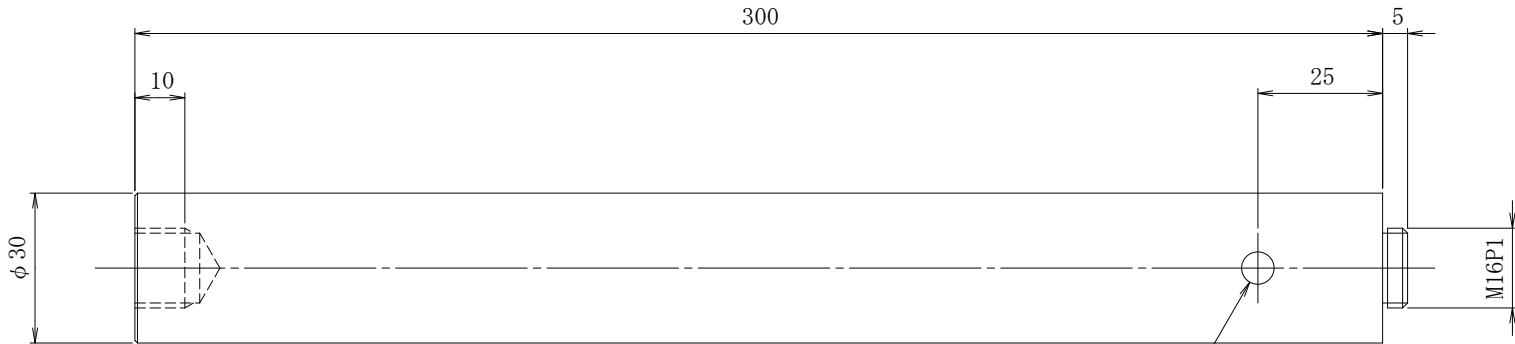

M16P1

6.5キリ