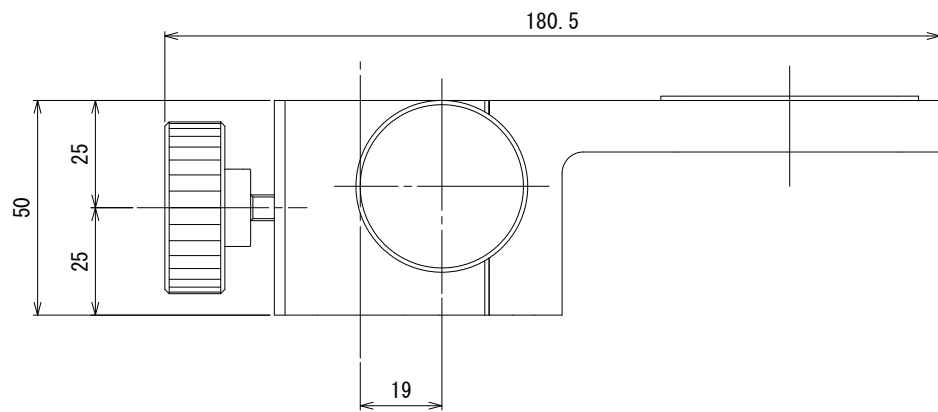

上下動ノブ
 移動量 上方向23mm
 下方向12mm

TV-SW

ズーム鏡筒用サポータ

 中央精機株式会社

rev.-