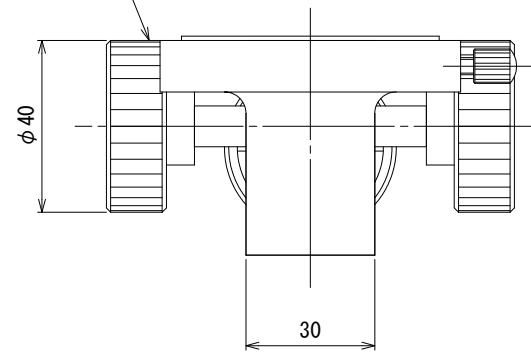

上下動ノブ
 移動量 上方向23mm
 下方向12mm

TV-SW

ズーム鏡筒用サポータ

 中央精機株式会社

rev.-