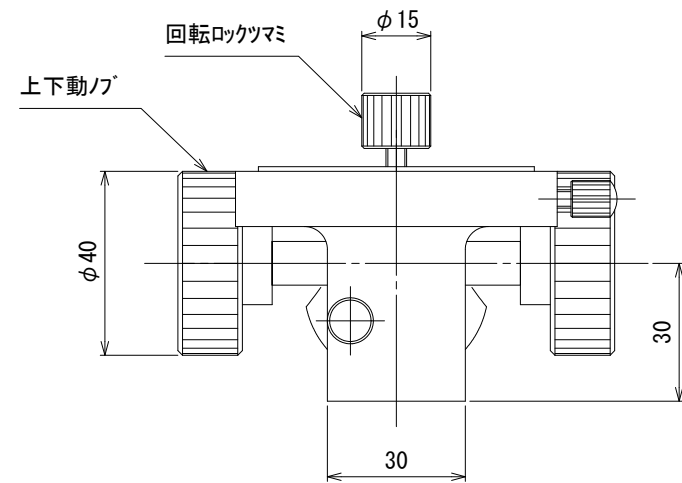

移動量

上方向 23mm

下方向 12mm

TV-SWT

ズーム鏡筒用サポータ アオリ付

 中央精機株式会社

rev-