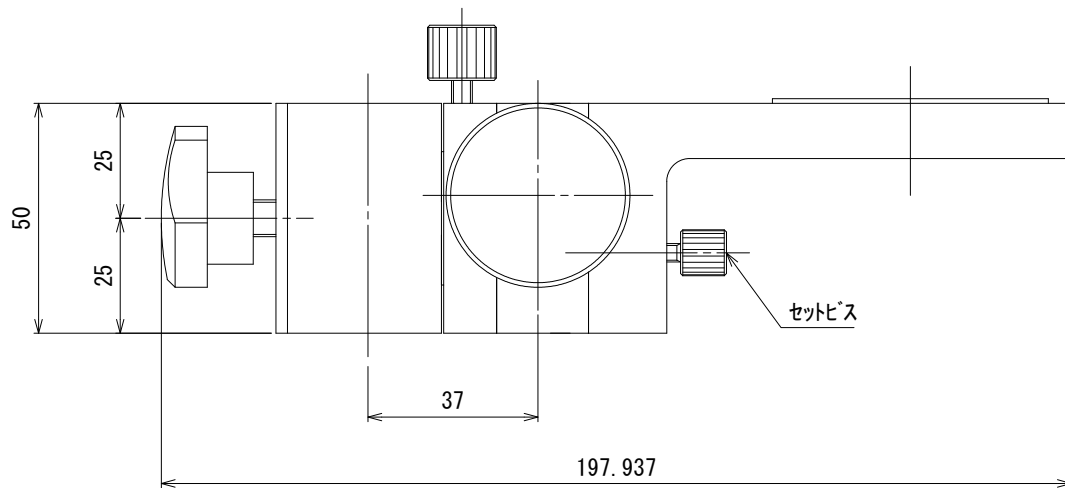

移動量

上方向 23mm

下方向 12mm

TV-SWT

ズーム鏡筒用サポータ アオリ付

 中央精機株式会社

rev-