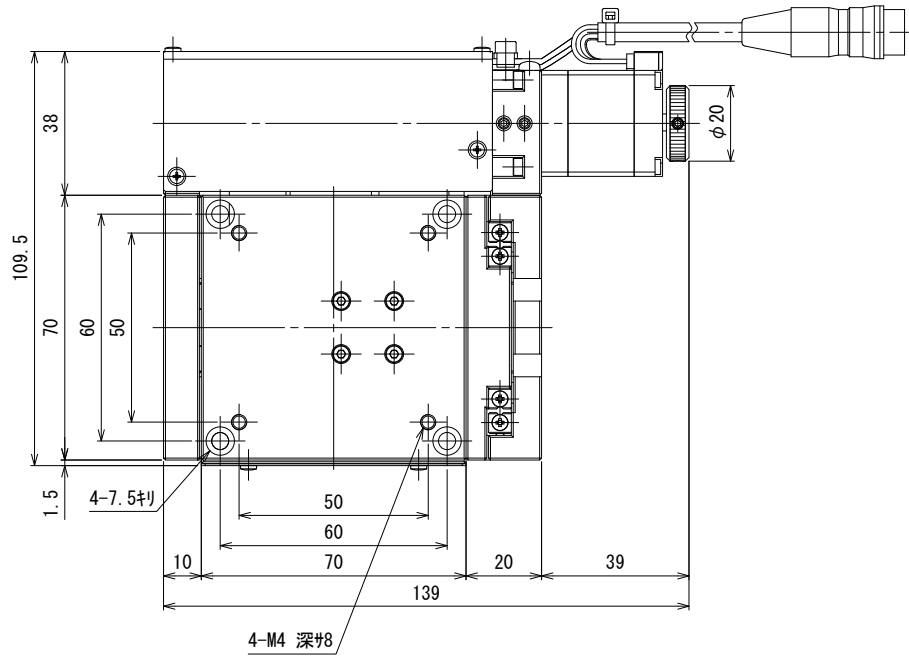

7-線接続用ねじ (M3)

4-4.5 pitch, 7.5深サ\*ケリ 深サ4.5  
ケリ

ALV-7003-A1P

Z7ライントレージ

 中央精機株式会社

rev.-