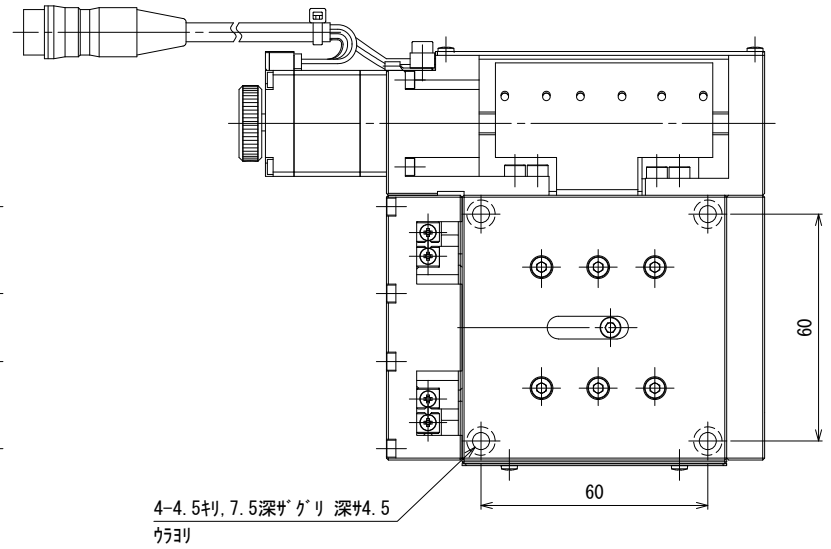

7-線接続用ねじ (M3)

4-4.5 pitch, 7.5深サ\*ケリ 深サ4.5  
ケリ

ALV-7003-A1P

Z7ライントレージ

 中央精機株式会社

rev.-