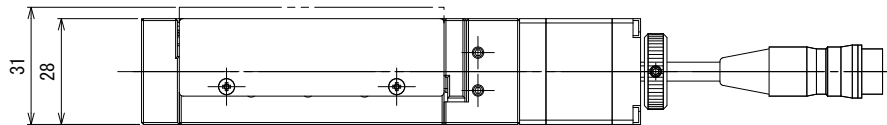

7-線接続用ねじ (M3)

4-4.5 pitch, 7.5深サ\*ケリ 深サ4.5  
ケリ

ALV-7003-A1P

Z7ライントレージ

 中央精機株式会社

rev.-