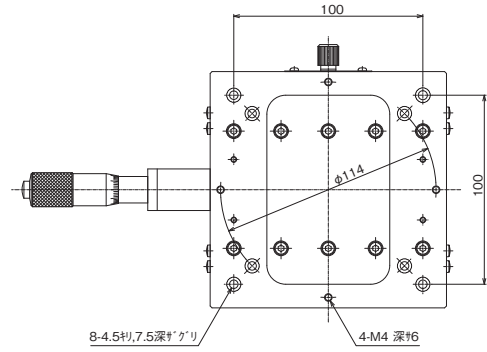

製品番号	LS-149-C7	LS-149-S7
製品名	X軸スリムステージ 125 × 125 (デジタル表示式マイクロ付) (鉄製)	
価格 (税抜)	改定 ¥71,000	改定 ¥71,000
移動方向	X軸1方向	
ステージ面	125mm × 125mm	
クランプ方式	板クランプ	
操作部取付位置	センター	サイド
送り方式	MHN1-25MX (デジタルチックマイクロメータ)	
移動量	± 12.5mm	
移動量 / ツマミ 1回転	0.5mm	
目量	デジタル表示式マイクロメータ 0.001mm	
感度	0.003mm	
移動ガイド	V溝とクロスローラ	
移動精度	真直度 0.003mm ヨーイング・ピッチング 15sec	
モーメント剛性	ヨー剛性 0.05sec/N・cm、ピッチ剛性 0.05sec/N・cm、ロール剛性 0.03sec/N・cm	
平行度	0.03mm	
耐荷重	245N (25kgf)	
質量	2.6kg	
主要材質 / 表面処理	鋼材 / 硬質黒色クロム	
RoHS指令対応状況	RoHS2 規制10物質不含有品	

※掲載製品の外観図面(2D/3D)データはホームページ(https://www.chuo.co.jp)Web製品カタログよりダウンロードできます。

2024.2.27 マイクロメータヘッドの変更 MHN1-25T MHN1-25TA

自動ステージ
 顕微鏡用
 自動化製品
 手動ステージ
 ステージ用
 アクセサリー
 フックス
 ステージ
 電動V溝
 ステージ
 マクロ
 ステージ
 ねじ式
 ステージ
 ラックピッチ
 ステージ
 ハイリード
 ステージ
 ステム式
 ステージ
 クロムコート
 ステージ
 Z昇降
 ステージ
 Zステージ
 ステージ
 回転ステージ
 ステージ
 傾斜ステージ
 ステージ
 傾斜回転
 ステージ
 X、Y、Z
 ステージ
 X、Y、Z
 ステージ

スリムステージ、クロスローラステージ、手動ステージ

製品の外観図

▲ LS-149-C1

▲ LS-149-S1

▲ LS-149-R1

※LS-149-C7、LS-149-S7の外観図はホームページを参照ください。

自動ステージ

顕微鏡用
自動化製品