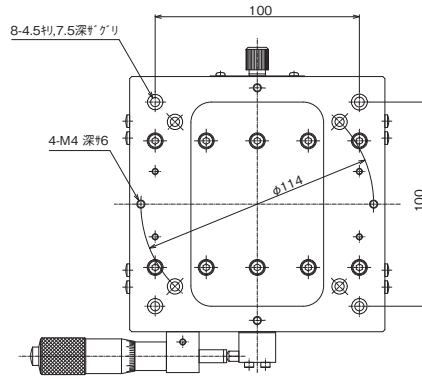

▶手動ステージ ◯スリムステージ、クロスローラステージ

● Xスリムステージ 125 × 125

▲ LS-149-C1

▲ LS-149-S1

▲ LS-149-R1

特長 Sales Point

- 移動ガイドにV溝とクロスローラ(V-CR方式)を使用した、薄型のステージです。
- 操作部取付位置はセンター、サイド、逆サイドがあります。
- ワークの精密位置決め、測定機の試料台などの用途に広く利用いただけます。

製品番号	LS-149-C7	LS-149-S7
製品名	X軸スリムステージ 125 × 125 (デジタル表示式マイクロ付) (鉄製)	
価格 (税抜)	改定 ¥71,000	改定 ¥71,000
移動方向	X軸1方向	
ステージ面	125mm × 125mm	
クランプ方式	板クランプ	
操作部取付位置	センター	サイド
送り方式	MHN1-25MX (デジタルチックマイクロメータ)	
移動量	± 12.5mm	
移動量 / ツマミ 1回転	0.5mm	
目量	デジタル表示式マイクロメータ 0.001mm	
感度	0.003mm	
移動ガイド	V溝とクロスローラ	
移動精度	真直度 0.003mm ヨーイング・ピッチング 15sec	
モーメント剛性	ヨー剛性 0.05sec/N・cm、ピッチ剛性 0.05sec/N・cm、ロール剛性 0.03sec/N・cm	
平行度	0.03mm	
耐荷重	245N (25kgf)	
質量	2.6kg	
主要材質 / 表面処理	鋼材 / 硬質黒色クロム	
RoHS指令対応状況	RoHS2 規制10物質不含有品	

※掲載製品の外観図面(2D/3D)データはホームページ(https://www.chuo.co.jp)Web製品カタログよりダウンロードできます。

2024.2.27 マイクロメータヘッドの変更 MHN1-25T MHN1-25TA

自動ステージ
 顕微鏡用
 自動化製品
 手動ステージ
 ステージ用
 アクセサリー
 フックス
 ステージ
 電動V溝
 ステージ
 マクロ
 ステージ
 ねじ式
 ステージ
 ラックピッチ
 ステージ
 ハイリード
 ステージ
 ステム式
 ステージ
 クロムコート
 ステージ
 Z昇降
 ステージ
 Zステージ
 ステージ
 回転ステージ
 ステージ
 傾斜ステージ
 ステージ
 傾斜回転
 ステージ
 X、Y、Z
 ステージ
 X、Y、Z
 ステージ

スリムステージ、クロスローラステージ、手動ステージ

製品の外観図

▲ LS-149-C1

▲ LS-149-S1

▲ LS-149-R1

※LS-149-C7、LS-149-S7の外観図はホームページを参照ください。

自動ステージ

顕微鏡用
自動化製品