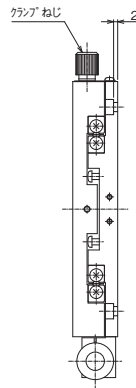

製品番号	LS-149-C1	LS-149-S1	LS-149-R1
製品名	X軸スリムステージ 125 × 125 (鉄製)		
価格 (税抜)	改定 ¥48,000	改定 ¥48,000	改定 ¥48,000
移動方向	X軸1方向		
ステージ面	125mm × 125mm		
クランプ方式	板クランプ		
操作部取付位置	センター	サイド	逆サイド
送り方式	MHN1-25TA・MHN1-25T (標準マイクロメータ)		
移動量	± 12.5mm		
移動量 / ツマミ 1回転	0.5mm		
目量	マイクロメータ式 0.01mm		
感度	0.003mm		
移動ガイド	V溝とクロスローラ		
移動精度	真直度 0.003mm ヨーイング・ピッチング 15sec		
モーメント剛性	ヨー剛性 0.05sec/N・cm、ピッチ剛性 0.05sec/N・cm、ロール剛性 0.03sec/N・cm		
平行度	0.03mm		
耐荷重	245N (25kgf)		
質量	2.5kg		
主要材質 / 表面処理	鋼材 / 硬質黒色クロム		
RoHS指令対応状況	RoHS2 規制10物質不含有品		

製品番号	LS-149-C7	LS-149-S7
製品名	X軸スリムステージ 125 × 125 (デジタル表示式マイクロ付) (鉄製)	
価格 (税抜)	改定 ¥71,000	改定 ¥71,000
移動方向	X軸1方向	
ステージ面	125mm × 125mm	
クランプ方式	板クランプ	
操作部取付位置	センター	サイド
送り方式	MHN1-25MX (デジタルチックマイクロメータ)	
移動量	± 12.5mm	
移動量 / ツマミ 1回転	0.5mm	
目量	デジタル表示式マイクロメータ 0.001mm	
感度	0.003mm	
移動ガイド	V溝とクロスローラ	
移動精度	真直度 0.003mm ヨーイング・ピッチング 15sec	
モーメント剛性	ヨー剛性 0.05sec/N・cm、ピッチ剛性 0.05sec/N・cm、ロール剛性 0.03sec/N・cm	
平行度	0.03mm	
耐荷重	245N (25kgf)	
質量	2.6kg	
主要材質 / 表面処理	鋼材 / 硬質黒色クロム	
RoHS指令対応状況	RoHS2 規制10物質不含有品	

※掲載製品の外観図面(2D/3D)データはホームページ(https://www.chuo.co.jp)Web製品カタログよりダウンロードできます。

2024.2.27 マイクロメータヘッドの変更 MHN1-25T MHN1-25TA

自動ステージ
 顕微鏡用
 自動化製品
 手動ステージ
 ステージ用
 アクセサリー
 フックス
 ステージ
 電動V溝
 ステージ
 マクロ
 ステージ
 ねじ式
 ステージ
 ラックピッチ
 ステージ
 ハイリード
 ステージ
 ステム式
 ステージ
 クロムコート
 ステージ
 Z昇降
 ステージ
 Zステージ
 ステージ
 回転ステージ
 ステージ
 傾斜ステージ
 ステージ
 傾斜回転
 ステージ
 X、Y、Z
 ステージ
 X、Y、Z
 ステージ

スリムステージ、クロスローラステージ、手動ステージ

製品の外観図

▲ LS-149-C1

▲ LS-149-S1

▲ LS-149-R1

※LS-149-C7、LS-149-S7の外観図はホームページを参照ください。

自動ステージ

顕微鏡用
自動化製品