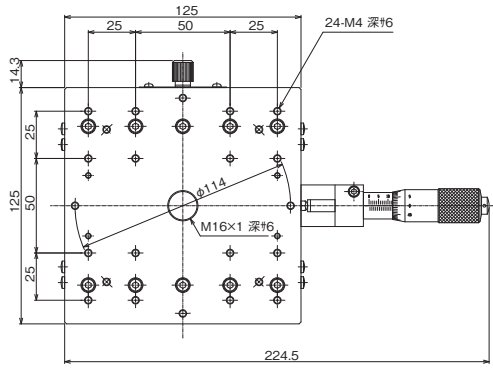

製品番号	LS-149-C1	LS-149-S1	LS-149-R1
製品名	X軸スリムステージ 125 × 125 (鉄製)		
価格 (税抜)	改定 ¥48,000	改定 ¥48,000	改定 ¥48,000
移動方向	X軸1方向		
ステージ面	125mm × 125mm		
クランプ方式	板クランプ		
操作部取付位置	センター	サイド	逆サイド
送り方式	MHN1-25TA・MHN1-25T (標準マイクロメータ)		
移動量	± 12.5mm		
移動量 / ツマミ 1回転	0.5mm		
目量	マイクロメータ式 0.01mm		
感度	0.003mm		
移動ガイド	V溝とクロスローラ		
移動精度	真直度 0.003mm ヨーイング・ピッチング 15sec		
モーメント剛性	ヨー剛性 0.05sec/N・cm、ピッチ剛性 0.05sec/N・cm、ロール剛性 0.03sec/N・cm		
平行度	0.03mm		
耐荷重	245N (25kgf)		
質量	2.5kg		
主要材質 / 表面処理	鋼材 / 硬質黒色クロム		
RoHS指令対応状況	RoHS2 規制10物質不含有品		

製品番号	LS-149-C7	LS-149-S7
製品名	X軸スリムステージ 125 × 125 (デジタル表示式マイクロ付) (鉄製)	
価格 (税抜)	改定 ¥71,000	改定 ¥71,000
移動方向	X軸1方向	
ステージ面	125mm × 125mm	
クランプ方式	板クランプ	
操作部取付位置	センター	サイド
送り方式	MHN1-25MX (デジタルチックマイクロメータ)	
移動量	± 12.5mm	
移動量 / ツマミ 1回転	0.5mm	
目量	デジタル表示式マイクロメータ 0.001mm	
感度	0.003mm	
移動ガイド	V溝とクロスローラ	
移動精度	真直度 0.003mm ヨーイング・ピッチング 15sec	
モーメント剛性	ヨー剛性 0.05sec/N・cm、ピッチ剛性 0.05sec/N・cm、ロール剛性 0.03sec/N・cm	
平行度	0.03mm	
耐荷重	245N (25kgf)	
質量	2.6kg	
主要材質 / 表面処理	鋼材 / 硬質黒色クロム	
RoHS指令対応状況	RoHS2 規制10物質不含有品	

※掲載製品の外観図面(2D/3D)データはホームページ(https://www.chuo.co.jp)Web製品カタログよりダウンロードできます。

2024.2.27 マイクロメータヘッドの変更 MHN1-25T MHN1-25TA

自動ステージ
 顕微鏡用
 自動化製品
 手動ステージ
 ステージ用
 アクセサリー
 フックス
 ステージ
 電動V溝
 ステージ
 マクロ
 ステージ
 ねじ式
 ステージ
 ラックピッチ
 ステージ
 ハイリード
 ステージ
 ステム式
 ステージ
 クロムコート
 ステージ
 Z昇降
 ステージ
 Zステージ
 ステージ
 回転ステージ
 ステージ
 傾斜ステージ
 ステージ
 傾斜回転
 ステージ
 X、Y、Z
 ステージ
 X、Y、Z
 ステージ

スリムステージ、クロスローラステージ、手動ステージ

製品の外観図

▲ LS-149-C1

▲ LS-149-S1

▲ LS-149-R1

※LS-149-C7、LS-149-S7の外観図はホームページを参照ください。

自動ステージ

顕微鏡用
自動化製品