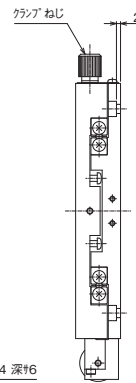

製品番号	LS-149-C7	LS-149-S7
製品名	X軸スリムステージ 125 × 125 (デジタル表示式マイクロ付) (鉄製)	
価格 (税抜)	改定 ¥71,000	改定 ¥71,000
移動方向	X軸1方向	
ステージ面	125mm × 125mm	
クランプ方式	板クランプ	
操作部取付位置	センター	サイド
送り方式	MHN1-25MX (デジタルチックマイクロメータ)	
移動量	± 12.5mm	
移動量 / ツマミ 1回転	0.5mm	
目量	デジタル表示式マイクロメータ 0.001mm	
感度	0.003mm	
移動ガイド	V溝とクロスローラ	
移動精度	真直度 0.003mm ヨーイング・ピッチング 15sec	
モーメント剛性	ヨー剛性 0.05sec/N・cm、ピッチ剛性 0.05sec/N・cm、ロール剛性 0.03sec/N・cm	
平行度	0.03mm	
耐荷重	245N (25kgf)	
質量	2.6kg	
主要材質 / 表面処理	鋼材 / 硬質黒色クロム	
RoHS指令対応状況	RoHS2 規制10物質不含有品	

※掲載製品の外観図面(2D/3D)データはホームページ(https://www.chuo.co.jp)Web製品カタログよりダウンロードできます。

2024.2.27 マイクロメータヘッドの変更 MHN1-25T MHN1-25TA

自動ステージ
 顕微鏡用
 自動化製品
 手動ステージ
 ステージ用
 アクセサリー
 フックス
 ステージ
 電動V溝
 ステージ
 マクロ
 ステージ
 ねじ式
 ステージ
 ラックピッチ
 ステージ
 ハイリード
 ステージ
 ステム式
 ステージ
 クロムコート
 ステージ
 Z昇降
 ステージ
 Zステージ
 ステージ
 回転ステージ
 ステージ
 傾斜ステージ
 ステージ
 傾斜回転
 ステージ
 X、Y、Z
 ステージ
 X、Y、Z
 ステージ

スリムステージ、クロスローラステージ、手動ステージ

製品の外観図

▲ LS-149-C1

▲ LS-149-S1

▲ LS-149-R1

※LS-149-C7、LS-149-S7の外観図はホームページを参照ください。

自動ステージ

顕微鏡用
自動化製品