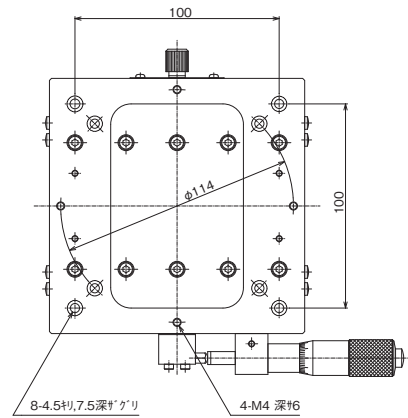

製品番号	LS-149-C7	LS-149-S7
製品名	X軸スリムステージ 125 × 125 (デジタル表示式マイクロ付) (鉄製)	
価格 (税抜)	改定 ¥71,000	改定 ¥71,000
移動方向	X軸1方向	
ステージ面	125mm × 125mm	
クランプ方式	板クランプ	
操作部取付位置	センター	サイド
送り方式	MHN1-25MX (デジタルチックマイクロメータ)	
移動量	± 12.5mm	
移動量 / ツマミ 1回転	0.5mm	
目量	デジタル表示式マイクロメータ 0.001mm	
感度	0.003mm	
移動ガイド	V溝とクロスローラ	
移動精度	真直度 0.003mm ヨーイング・ピッチング 15sec	
モーメント剛性	ヨー剛性 0.05sec/N・cm、ピッチ剛性 0.05sec/N・cm、ロール剛性 0.03sec/N・cm	
平行度	0.03mm	
耐荷重	245N (25kgf)	
質量	2.6kg	
主要材質 / 表面処理	鋼材 / 硬質黒色クロム	
RoHS指令対応状況	RoHS2 規制10物質不含有品	

※掲載製品の外観図面(2D/3D)データはホームページ(https://www.chuo.co.jp)Web製品カタログよりダウンロードできます。

2024.2.27 マイクロメータヘッドの変更 MHN1-25T MHN1-25TA

自動ステージ
 顕微鏡用
 自動化製品
 手動ステージ
 ステージ用
 アクセサリー
 フックス
 ステージ
 電動V溝
 ステージ
 マクロ
 ステージ
 ねじ式
 ステージ
 ラックピッチ
 ステージ
 ハイリード
 ステージ
 ステム式
 ステージ
 クロムコート
 ステージ
 Z昇降
 ステージ
 Zステージ
 ステージ
 回転ステージ
 ステージ
 傾斜ステージ
 ステージ
 傾斜回転
 ステージ
 X、Y、Z
 ステージ
 X、Y、Z
 ステージ

スリムステージ、クロスローラステージ、手動ステージ

製品の外観図

▲ LS-149-C1

▲ LS-149-S1

▲ LS-149-R1

※LS-149-C7、LS-149-S7の外観図はホームページを参照ください。

自動ステージ

顕微鏡用
自動化製品