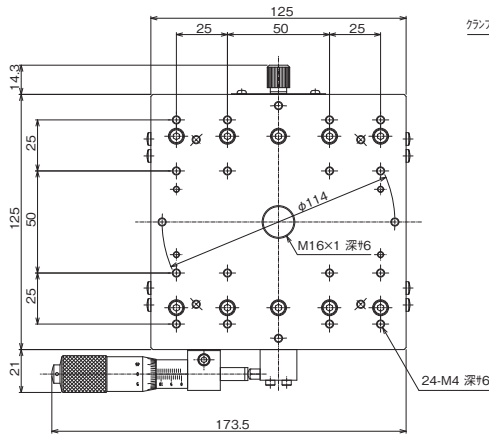

▶手動ステージ ◯スリムステージ、クロスローラステージ

● Xスリムステージ 125 × 125

▲ LS-149-C1

▲ LS-149-S1

▲ LS-149-R1

特長 Sales Point

- 移動ガイドにV溝とクロスローラ(V-CR方式)を使用した、薄型のステージです。
- 操作部取付位置はセンター、サイド、逆サイドがあります。
- ワークの精密位置決め、測定機の試料台などの用途に広く利用いただけます。

製品番号	LS-149-C7	LS-149-S7
製品名	X軸スリムステージ 125 × 125 (デジタル表示式マイクロ付) (鉄製)	
価格 (税抜)	改定 ¥71,000	改定 ¥71,000
移動方向	X軸1方向	
ステージ面	125mm × 125mm	
クランプ方式	板クランプ	
操作部取付位置	センター	サイド
送り方式	MHN1-25MX (デジタルチックマイクロメータ)	
移動量	± 12.5mm	
移動量 / ツマミ 1回転	0.5mm	
目量	デジタル表示式マイクロメータ 0.001mm	
感度	0.003mm	
移動ガイド	V溝とクロスローラ	
移動精度	真直度 0.003mm ヨーイング・ピッチング 15sec	
モーメント剛性	ヨー剛性 0.05sec/N・cm、ピッチ剛性 0.05sec/N・cm、ロール剛性 0.03sec/N・cm	
平行度	0.03mm	
耐荷重	245N (25kgf)	
質量	2.6kg	
主要材質 / 表面処理	鋼材 / 硬質黒色クロム	
RoHS指令対応状況	RoHS2 規制10物質不含有品	

スリムステージ、クロスローラステージ、手動ステージ

製品の外観図

▲ LS-149-C1

▲ LS-149-S1

▲ LS-149-R1

※LS-149-C7、LS-149-S7の外観図はホームページを参照ください。

自動ステージ

顕微鏡用
自動化製品