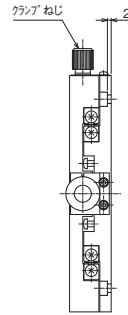

製品番号	LS-149-C1	LS-149-S1	LS-149-R1
製品名	X軸スリムステージ 125 × 125 (鉄製)		
価格 (税抜)	改定 ¥48,000	改定 ¥48,000	改定 ¥48,000
移動方向	X軸1方向		
ステージ面	125mm × 125mm		
クランプ方式	板クランプ		
操作部取付位置	センター	サイド	逆サイド
送り方式	MHN1-25TA・MHN1-25T (標準マイクロメータ)		
移動量	± 12.5mm		
移動量 / ツマミ 1回転	0.5mm		
目量	マイクロメータ式 0.01mm		
感度	0.003mm		
移動ガイド	V溝とクロスローラ		
移動精度	真直度 0.003mm ヨーイング・ピッチング 15sec		
モーメント剛性	ヨー剛性 0.05sec/N・cm、ピッチ剛性 0.05sec/N・cm、ロール剛性 0.03sec/N・cm		
平行度	0.03mm		
耐荷重	245N (25kgf)		
質量	2.5kg		
主要材質 / 表面処理	鋼材 / 硬質黒色クロム		
RoHS指令対応状況	RoHS2 規制10物質不含有品		

製品番号	LS-149-C7	LS-149-S7
製品名	X軸スリムステージ 125 × 125 (デジタル表示式マイクロ付) (鉄製)	
価格 (税抜)	改定 ¥71,000	改定 ¥71,000
移動方向	X軸1方向	
ステージ面	125mm × 125mm	
クランプ方式	板クランプ	
操作部取付位置	センター	サイド
送り方式	MHN1-25MX (デジタルチックマイクロメータ)	
移動量	± 12.5mm	
移動量 / ツマミ 1回転	0.5mm	
目量	デジタル表示式マイクロメータ 0.001mm	
感度	0.003mm	
移動ガイド	V溝とクロスローラ	
移動精度	真直度 0.003mm ヨーイング・ピッチング 15sec	
モーメント剛性	ヨー剛性 0.05sec/N・cm、ピッチ剛性 0.05sec/N・cm、ロール剛性 0.03sec/N・cm	
平行度	0.03mm	
耐荷重	245N (25kgf)	
質量	2.6kg	
主要材質 / 表面処理	鋼材 / 硬質黒色クロム	
RoHS指令対応状況	RoHS2 規制10物質不含有品	

※掲載製品の外観図面(2D/3D)データはホームページ(https://www.chuo.co.jp)Web製品カタログよりダウンロードできます。

2024.2.27 マイクロメータヘッドの変更 MHN1-25T MHN1-25TA

自動ステージ
 顕微鏡用
 自動化製品
 手動ステージ
 ステージ用
 アクセサリー
 フックス
 ステージ
 電動V溝
 ステージ
 マクロ
 ステージ
 ねじ式
 ステージ
 ラックピッチ
 ステージ
 ハイリード
 ステージ
 ステム式
 ステージ
 クロムコート
 ステージ
 Z昇降
 ステージ
 Zステージ
 ステージ
 回転ステージ
 ステージ
 傾斜ステージ
 ステージ
 傾斜回転
 ステージ
 X、Y、Z
 ステージ
 X、Y、Z
 ステージ

スリムステージ、クロスローラステージ、手動ステージ

製品の外観図

▲ LS-149-C1

▲ LS-149-S1

▲ LS-149-R1

※LS-149-C7、LS-149-S7の外観図はホームページを参照ください。

自動ステージ

顕微鏡用
自動化製品