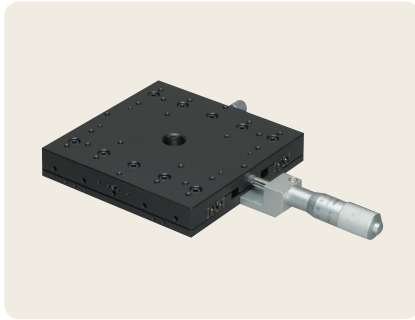

▶手動ステージ ◯スリムステージ、クロスローラステージ

● Xスリムステージ 125 × 125

▲ LS-149-C1

▲ LS-149-S1

▲ LS-149-R1

特長 Sales Point

- 移動ガイドにV溝とクロスローラ(V-CR方式)を使用した、薄型のステージです。
- 操作部取付位置はセンター、サイド、逆サイドがあります。
- ワークの精密位置決め、測定機の試料台などの用途に広く利用いただけます。

製品番号	LS-149-C1	LS-149-S1	LS-149-R1
製品名	X軸スリムステージ 125 × 125 (鉄製)		
価格 (税抜)	改定 ¥48,000	改定 ¥48,000	改定 ¥48,000
移動方向	X軸1方向		
ステージ面	125mm × 125mm		
クランプ方式	板クランプ		
操作部取付位置	センター	サイド	逆サイド
送り方式	MHN1-25TA・MHN1-25T (標準マイクロメータ)		
移動量	± 12.5mm		
移動量 / ツマミ 1回転	0.5mm		
目量	マイクロメータ式 0.01mm		
感度	0.003mm		
移動ガイド	V溝とクロスローラ		
移動精度	真直度 0.003mm ヨーイング・ピッチング 15sec		
モーメント剛性	ヨー剛性 0.05sec/N・cm、ピッチ剛性 0.05sec/N・cm、ロール剛性 0.03sec/N・cm		
平行度	0.03mm		
耐荷重	245N (25kgf)		
質量	2.5kg		
主要材質 / 表面処理	鋼材 / 硬質黒色クロム		
RoHS指令対応状況	RoHS2 規制10物質不含有品		

製品番号	LS-149-C7	LS-149-S7
製品名	X軸スリムステージ 125 × 125 (デジタル表示式マイクロ付) (鉄製)	
価格 (税抜)	改定 ¥71,000	改定 ¥71,000
移動方向	X軸1方向	
ステージ面	125mm × 125mm	
クランプ方式	板クランプ	
操作部取付位置	センター	サイド
送り方式	MHN1-25MX (デジタルチックマイクロメータ)	
移動量	± 12.5mm	
移動量 / ツマミ 1回転	0.5mm	
目量	デジタル表示式マイクロメータ 0.001mm	
感度	0.003mm	
移動ガイド	V溝とクロスローラ	
移動精度	真直度 0.003mm ヨーイング・ピッチング 15sec	
モーメント剛性	ヨー剛性 0.05sec/N・cm、ピッチ剛性 0.05sec/N・cm、ロール剛性 0.03sec/N・cm	
平行度	0.03mm	
耐荷重	245N (25kgf)	
質量	2.6kg	
主要材質 / 表面処理	鋼材 / 硬質黒色クロム	
RoHS指令対応状況	RoHS2 規制10物質不含有品	

※掲載製品の外観図面(2D/3D)データはホームページ(https://www.chuo.co.jp)Web製品カタログよりダウンロードできます。

2024.2.27 マイクロメータヘッドの変更 MHN1-25T MHN1-25TA

自動ステージ
 顕微鏡用
 自動化製品
 手動ステージ
 ステージ用
 アクセサリー
 フックス
 ステージ
 電動V溝
 ステージ
 マクロ
 ステージ
 ねじ式
 ステージ
 ラックピッチ
 ステージ
 ハイリード
 ステージ
 ステム式
 ステージ
 クロムコート
 ステージ
 Z昇降
 ステージ
 Zステージ
 ステージ
 回転ステージ
 ステージ
 傾斜ステージ
 ステージ
 傾斜回転
 ステージ
 X、Y、Z
 ステージ
 X、Y、Z
 ステージ