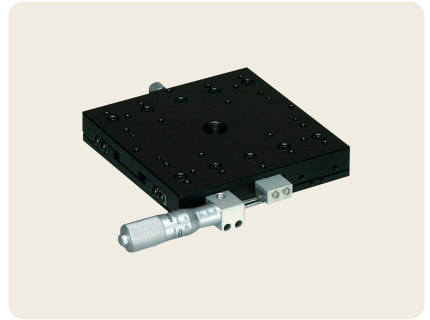

▶手動ステージ ◯スリムステージ、クロスローラステージ

● Xスリムステージ 125 × 125

▲ LS-149-C1

▲ LS-149-S1

▲ LS-149-R1

特長 Sales Point

- 移動ガイドにV溝とクロスローラ(V-CR方式)を使用した、薄型のステージです。
- 操作部取付位置はセンター、サイド、逆サイドがあります。
- ワークの精密位置決め、測定機の試料台などの用途に広く利用いただけます。

製品番号	LS-149-C1	LS-149-S1	LS-149-R1
製品名	X軸スリムステージ 125 × 125 (鉄製)		
価格 (税抜)	改定 ¥48,000	改定 ¥48,000	改定 ¥48,000
移動方向	X軸1方向		
ステージ面	125mm × 125mm		
クランプ方式	板クランプ		
操作部取付位置	センター	サイド	逆サイド
送り方式	MHN1-25TA・MHN1-25T (標準マイクロメータ)		
移動量	± 12.5mm		
移動量 / ツマミ 1回転	0.5mm		
目量	マイクロメータ式 0.01mm		
感度	0.003mm		
移動ガイド	V溝とクロスローラ		
移動精度	真直度 0.003mm ヨーイング・ピッチング 15sec		
モーメント剛性	ヨー剛性 0.05sec/N・cm、ピッチ剛性 0.05sec/N・cm、ロール剛性 0.03sec/N・cm		
平行度	0.03mm		
耐荷重	245N (25kgf)		
質量	2.5kg		
主要材質 / 表面処理	鋼材 / 硬質黒色クロム		
RoHS指令対応状況	RoHS2 規制10物質不含有品		

製品番号	LS-149-C7	LS-149-S7
製品名	X軸スリムステージ 125 × 125 (デジタル表示式マイクロ付) (鉄製)	
価格 (税抜)	改定 ¥71,000	改定 ¥71,000
移動方向	X軸1方向	
ステージ面	125mm × 125mm	
クランプ方式	板クランプ	
操作部取付位置	センター	サイド
送り方式	MHN1-25MX (デジタルチックマイクロメータ)	
移動量	± 12.5mm	
移動量 / ツマミ 1回転	0.5mm	
目量	デジタル表示式マイクロメータ 0.001mm	
感度	0.003mm	
移動ガイド	V溝とクロスローラ	
移動精度	真直度 0.003mm ヨーイング・ピッチング 15sec	
モーメント剛性	ヨー剛性 0.05sec/N・cm、ピッチ剛性 0.05sec/N・cm、ロール剛性 0.03sec/N・cm	
平行度	0.03mm	
耐荷重	245N (25kgf)	
質量	2.6kg	
主要材質 / 表面処理	鋼材 / 硬質黒色クロム	
RoHS指令対応状況	RoHS2 規制10物質不含有品	

※掲載製品の外観図面(2D/3D)データはホームページ(https://www.chuo.co.jp)Web製品カタログよりダウンロードできます。

2024.2.27 マイクロメータヘッドの変更 MHN1-25T MHN1-25TA

自動ステージ
 顕微鏡用
 自動化製品
 手動ステージ
 ステージ用
 アクセサリー
 フックス
 ステージ
 電動V溝
 ステージ
 マクロ
 ステージ
 ねじ式
 ステージ
 ラックピッチ
 ステージ
 ハイリード
 ステージ
 ステム式
 ステージ
 クロムコート
 ステージ
 Z昇降
 ステージ
 Zステージ
 ステージ
 回転ステージ
 ステージ
 傾斜ステージ
 ステージ
 傾斜回転
 ステージ
 X、Y、Z
 ステージ
 X、Y、Z
 ステージ