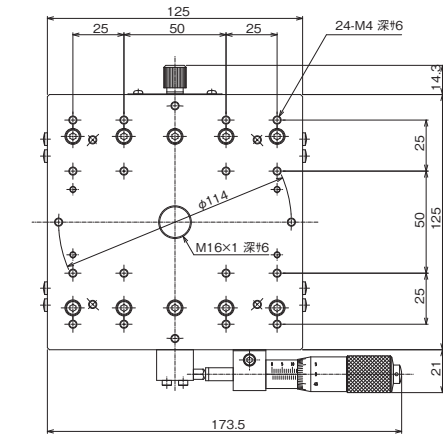

▶手動ステージ ◯スリムステージ、クロスローラステージ

● Xスリムステージ 125 × 125

▲ LS-149-C1

▲ LS-149-S1

▲ LS-149-R1

特長 Sales Point

- 移動ガイドにV溝とクロスローラ(V-CR方式)を使用した、薄型のステージです。
- 操作部取付位置はセンター、サイド、逆サイドがあります。
- ワークの精密位置決め、測定機の試料台などの用途に広く利用いただけます。

製品番号	LS-149-C7	LS-149-S7
製品名	X軸スリムステージ 125 × 125 (デジタル表示式マイクロ付) (鉄製)	
価格 (税抜)	改定 ¥71,000	改定 ¥71,000
移動方向	X軸1方向	
ステージ面	125mm × 125mm	
クランプ方式	板クランプ	
操作部取付位置	センター	サイド
送り方式	MHN1-25MX (デジタルチックマイクロメータ)	
移動量	± 12.5mm	
移動量 / ツマミ 1回転	0.5mm	
目量	デジタル表示式マイクロメータ 0.001mm	
感度	0.003mm	
移動ガイド	V溝とクロスローラ	
移動精度	真直度 0.003mm ヨーイング・ピッチング 15sec	
モーメント剛性	ヨー剛性 0.05sec/N・cm、ピッチ剛性 0.05sec/N・cm、ロール剛性 0.03sec/N・cm	
平行度	0.03mm	
耐荷重	245N (25kgf)	
質量	2.6kg	
主要材質 / 表面処理	鋼材 / 硬質黒色クロム	
RoHS指令対応状況	RoHS2 規制10物質不含有品	

※掲載製品の外観図面(2D/3D)データはホームページ(https://www.chuo.co.jp)Web製品カタログよりダウンロードできます。

2024.2.27 マイクロメータヘッドの変更 MHN1-25T MHN1-25TA

自動ステージ
 顕微鏡用
 自動化製品
 手動ステージ
 ステージ用
 アクセサリー
 フックス
 ステージ
 電動V溝
 ステージ
 マクロ
 ステージ
 ねじ式
 ステージ
 ラックピッチ
 ステージ
 ハイリード
 ステージ
 ステム式
 ステージ
 クロムコート
 ステージ
 Z昇降
 ステージ
 Zステージ
 ステージ
 回転ステージ
 ステージ
 傾斜ステージ
 ステージ
 傾斜回転
 ステージ
 X、Y、Z
 ステージ
 X、Y、Z
 ステージ

スリムステージ、クロスローラステージ、手動ステージ

製品の外観図

▲ LS-149-C1

▲ LS-149-S1

▲ LS-149-R1

※LS-149-C7、LS-149-S7の外観図はホームページを参照ください。

自動ステージ

顕微鏡用
自動化製品