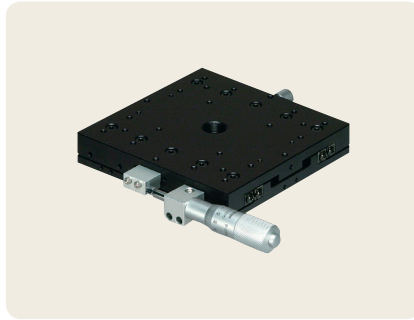

▶手動ステージ ◯スリムステージ、クロスローラステージ

● Xスリムステージ 125 × 125

▲ LS-149-C1

▲ LS-149-S1

▲ LS-149-R1

特長 Sales Point

- 移動ガイドにV溝とクロスローラ(V-CR方式)を使用した、薄型のステージです。
- 操作部取付位置はセンター、サイド、逆サイドがあります。
- ワークの精密位置決め、測定機の試料台などの用途に広く利用いただけます。

製品番号	LS-149-C1	LS-149-S1	LS-149-R1
製品名	X軸スリムステージ 125 × 125 (鉄製)		
価格 (税抜)	改定 ¥48,000	改定 ¥48,000	改定 ¥48,000
移動方向	X軸1方向		
ステージ面	125mm × 125mm		
クランプ方式	板クランプ		
操作部取付位置	センター	サイド	逆サイド
送り方式	MHN1-25TA・MHN1-25T (標準マイクロメータ)		
移動量	± 12.5mm		
移動量 / ツマミ 1回転	0.5mm		
目量	マイクロメータ式 0.01mm		
感度	0.003mm		
移動ガイド	V溝とクロスローラ		
移動精度	真直度 0.003mm ヨーイング・ピッチング 15sec		
モーメント剛性	ヨー剛性 0.05sec/N・cm、ピッチ剛性 0.05sec/N・cm、ロール剛性 0.03sec/N・cm		
平行度	0.03mm		
耐荷重	245N (25kgf)		
質量	2.5kg		
主要材質 / 表面処理	鋼材 / 硬質黒色クロム		
RoHS指令対応状況	RoHS2 規制10物質不含有品		

製品番号	LS-149-C7	LS-149-S7
製品名	X軸スリムステージ 125 × 125 (デジタル表示式マイクロ付) (鉄製)	
価格 (税抜)	改定 ¥71,000	改定 ¥71,000
移動方向	X軸1方向	
ステージ面	125mm × 125mm	
クランプ方式	板クランプ	
操作部取付位置	センター	サイド
送り方式	MHN1-25MX (デジタルチックマイクロメータ)	
移動量	± 12.5mm	
移動量 / ツマミ 1回転	0.5mm	
目量	デジタル表示式マイクロメータ 0.001mm	
感度	0.003mm	
移動ガイド	V溝とクロスローラ	
移動精度	真直度 0.003mm ヨーイング・ピッチング 15sec	
モーメント剛性	ヨー剛性 0.05sec/N・cm、ピッチ剛性 0.05sec/N・cm、ロール剛性 0.03sec/N・cm	
平行度	0.03mm	
耐荷重	245N (25kgf)	
質量	2.6kg	
主要材質 / 表面処理	鋼材 / 硬質黒色クロム	
RoHS指令対応状況	RoHS2 規制10物質不含有品	

※掲載製品の外観図面(2D/3D)データはホームページ(https://www.chuo.co.jp)Web製品カタログよりダウンロードできます。

2024.2.27 マイクロメータヘッドの変更 MHN1-25T MHN1-25TA

自動ステージ
 顕微鏡用
 自動化製品
 手動ステージ
 ステージ用
 アクセサリー
 フックス
 ステージ
 電動V溝
 ステージ
 マクロ
 ステージ
 ねじ式
 ステージ
 ラックピッチ
 ステージ
 ハイリード
 ステージ
 ステム式
 ステージ
 クロムコート
 ステージ
 Z昇降
 ステージ
 Zステージ
 ステージ
 回転ステージ
 ステージ
 傾斜ステージ
 ステージ
 傾斜回転
 ステージ
 X、Y、Z
 ステージ
 X、Y、Z
 ステージ