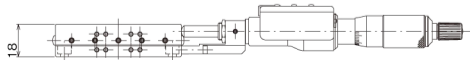

5-M4深 ϕ 5

クランプねじ

2

4-M4深 ϕ 5

4-4.5 ϕ リ, 7.5深 ϕ グリ

18