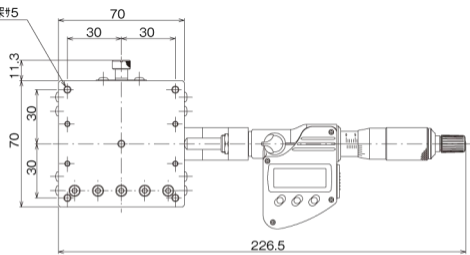

5-M4深 ϕ 5

クランプねじ

2

4-M4深 ϕ 5

4-4.5 ϕ リ, 7.5深 ϕ グリ

18