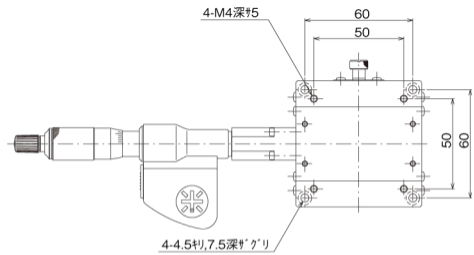

5-M4深 ϕ 5

クランプねじ

2

4-M4深 ϕ 5

4-4.5 ϕ リ, 7.5深 ϕ グリ

18