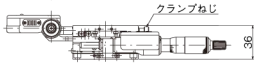

クランプねじ

4-M4深サ5

4-4.5キリ,7.5深ザグリ

クランプねじ

36