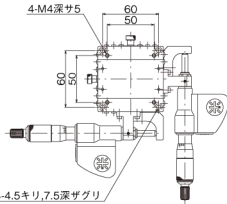

クランプねじ

4-M4深サ5

4-4.5キリ,7.5深ザグリ

クランプねじ

36